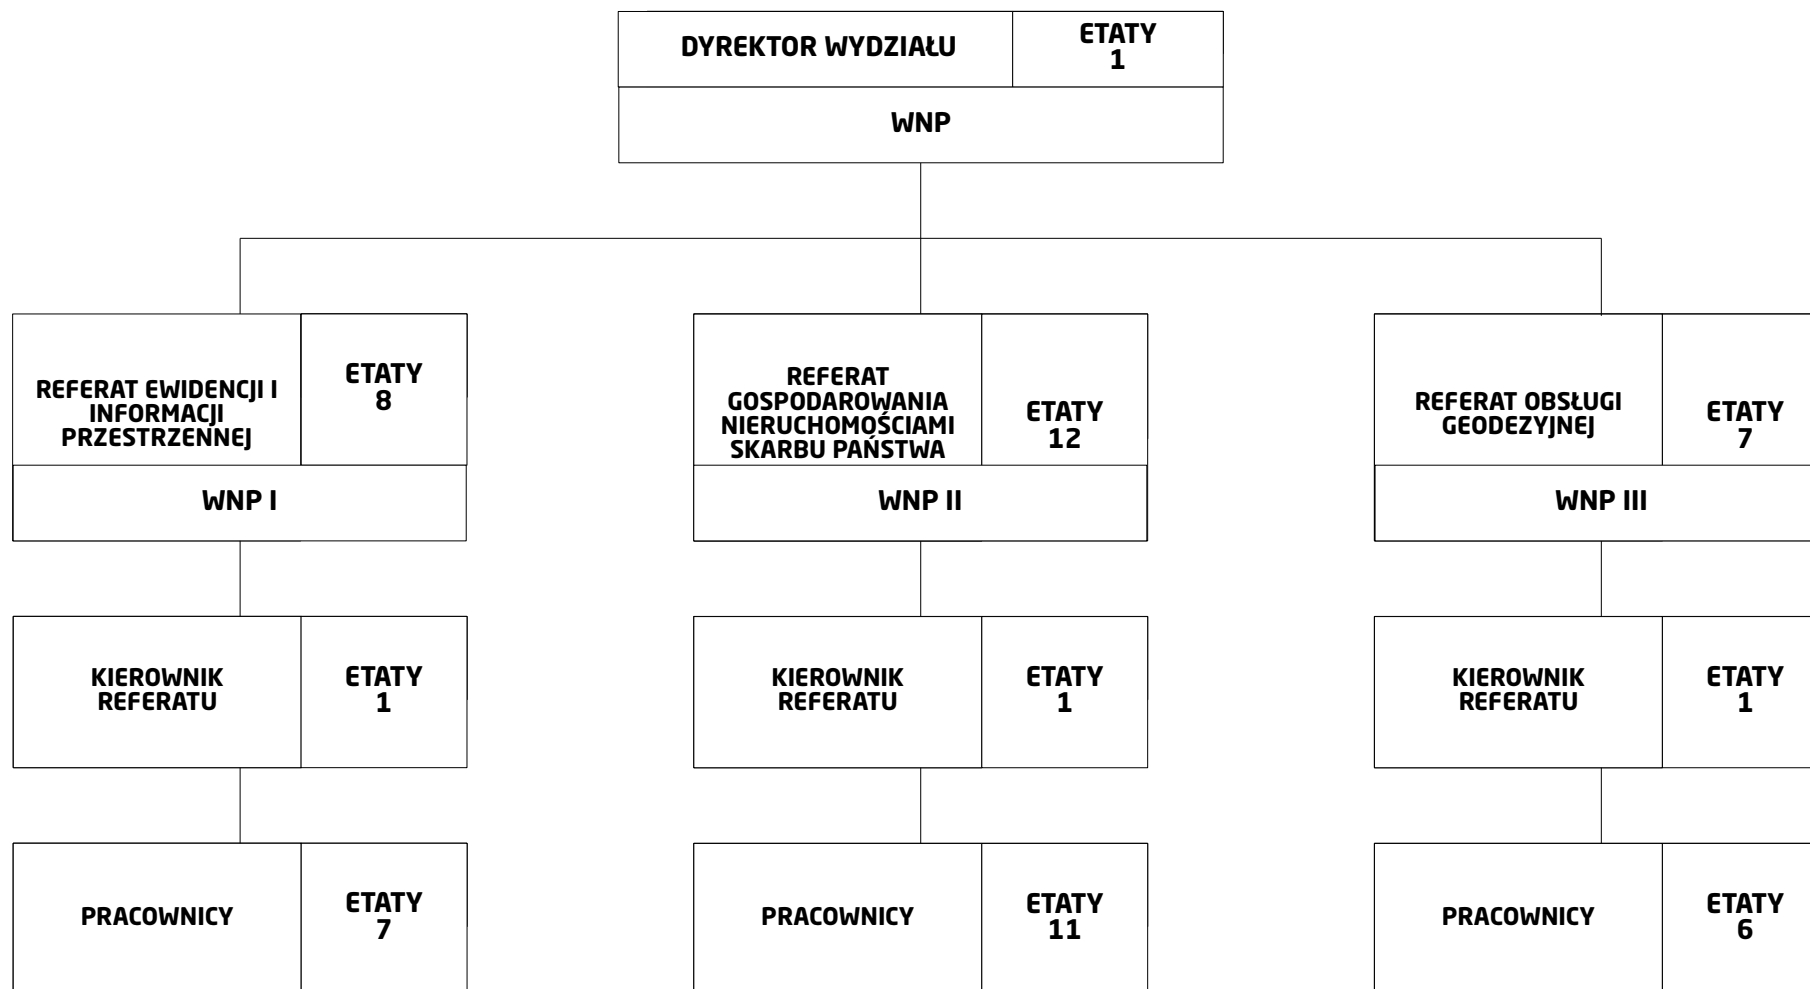

SCHEMAT STRUKTURY ORGANIZACYJNEJ
WYDZIAŁU OBSŁUGI NIERUCHOMOŚCI PUBLICZNYCH

OGÓLEM ETATÓW : 28