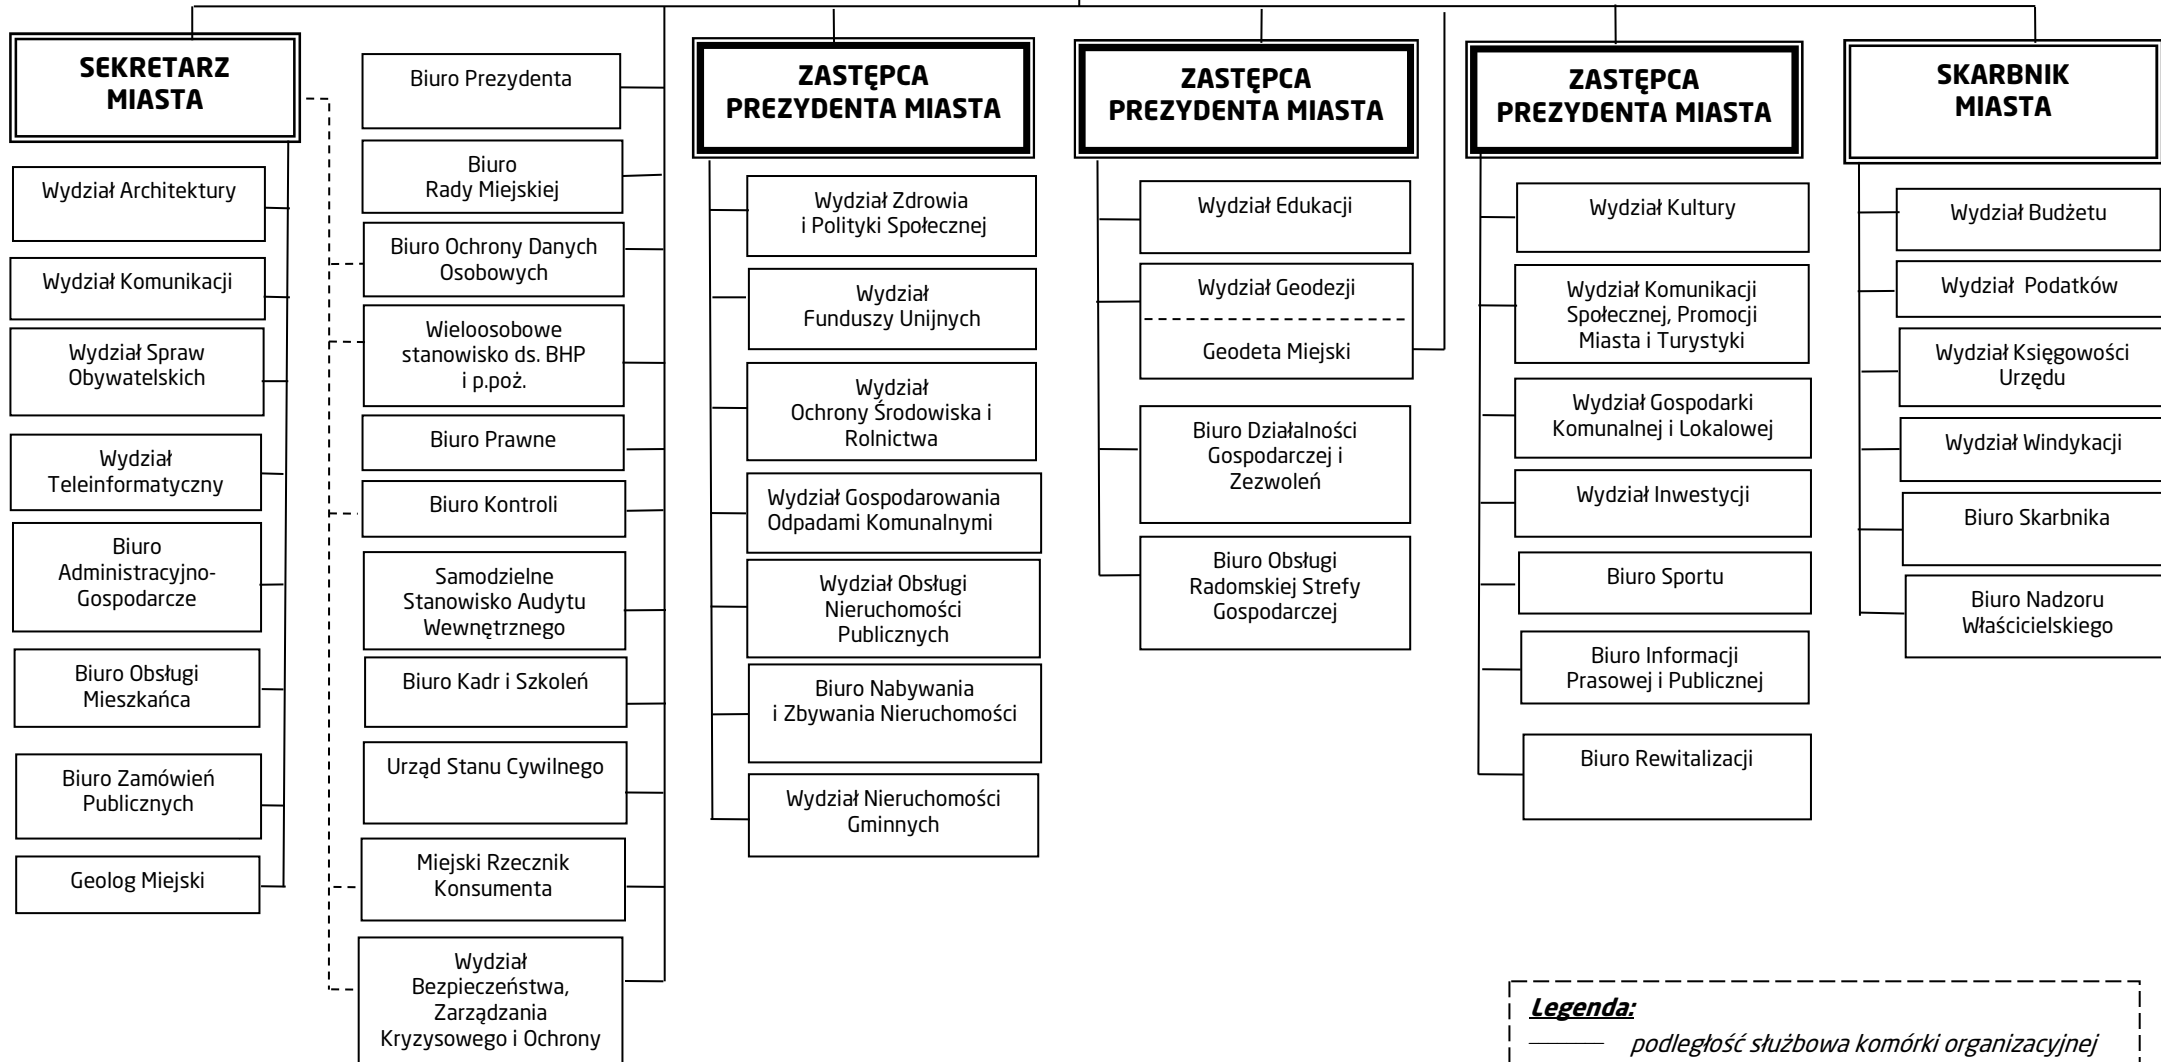

PREZYDENT MIASTA

Legenda:

- podległość służbowa komórki organizacyjnej
- - - nadzór merytoryczny nad pracą komórki organizacyjnej (współpraca)