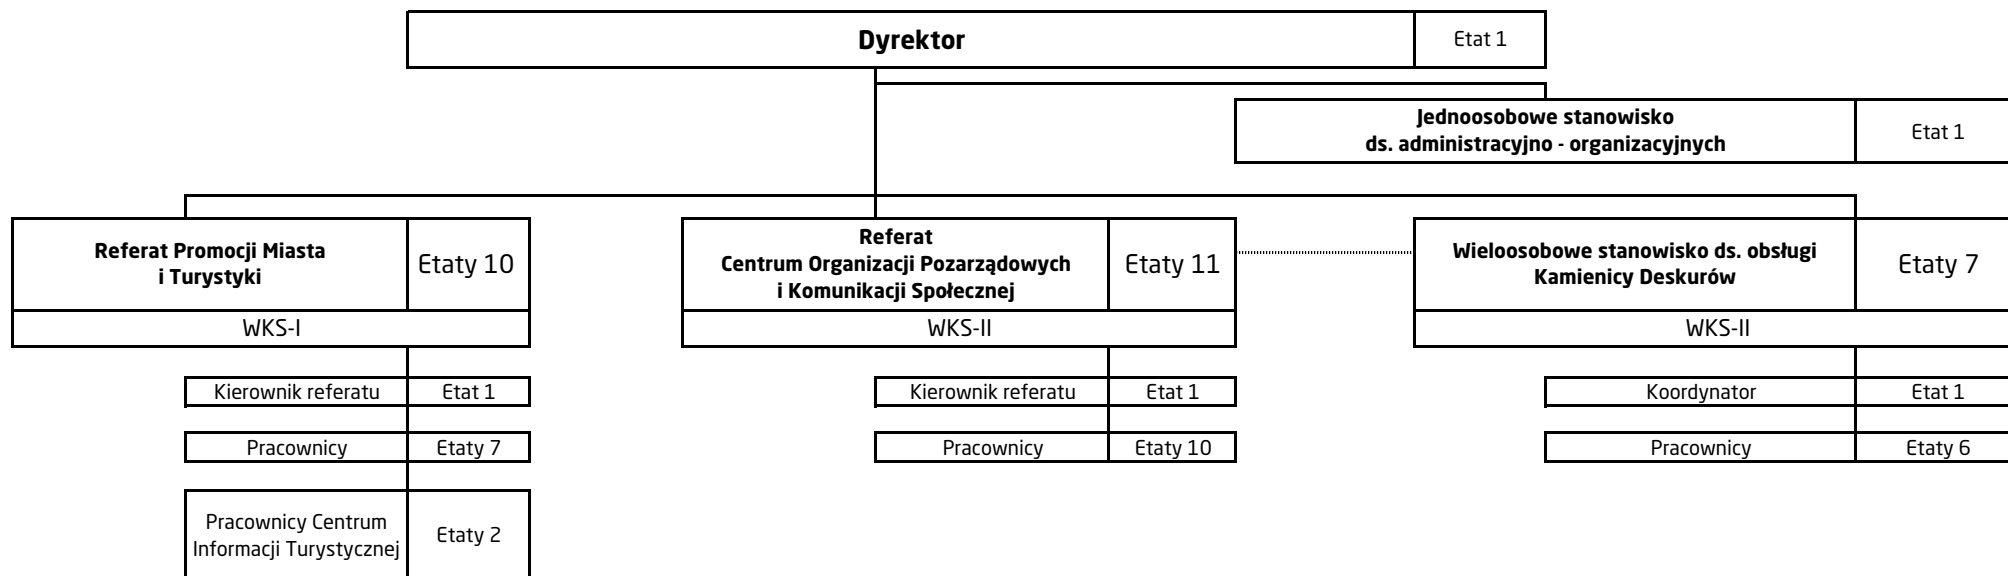

SCHEMAT STRUKTURY ORGANIZACYJNEJ WYDZIAŁU KOMUNIKACJI SPOŁECZNEJ, PROMOCJI MIASTA I TURYSTYKI

ŁĄCZNIE: 30 ETATÓW

Legenda:

————— podległość służbowa

..... nadzór merytoryczny nad pracą wielosobowego stanowiska (współpraca)