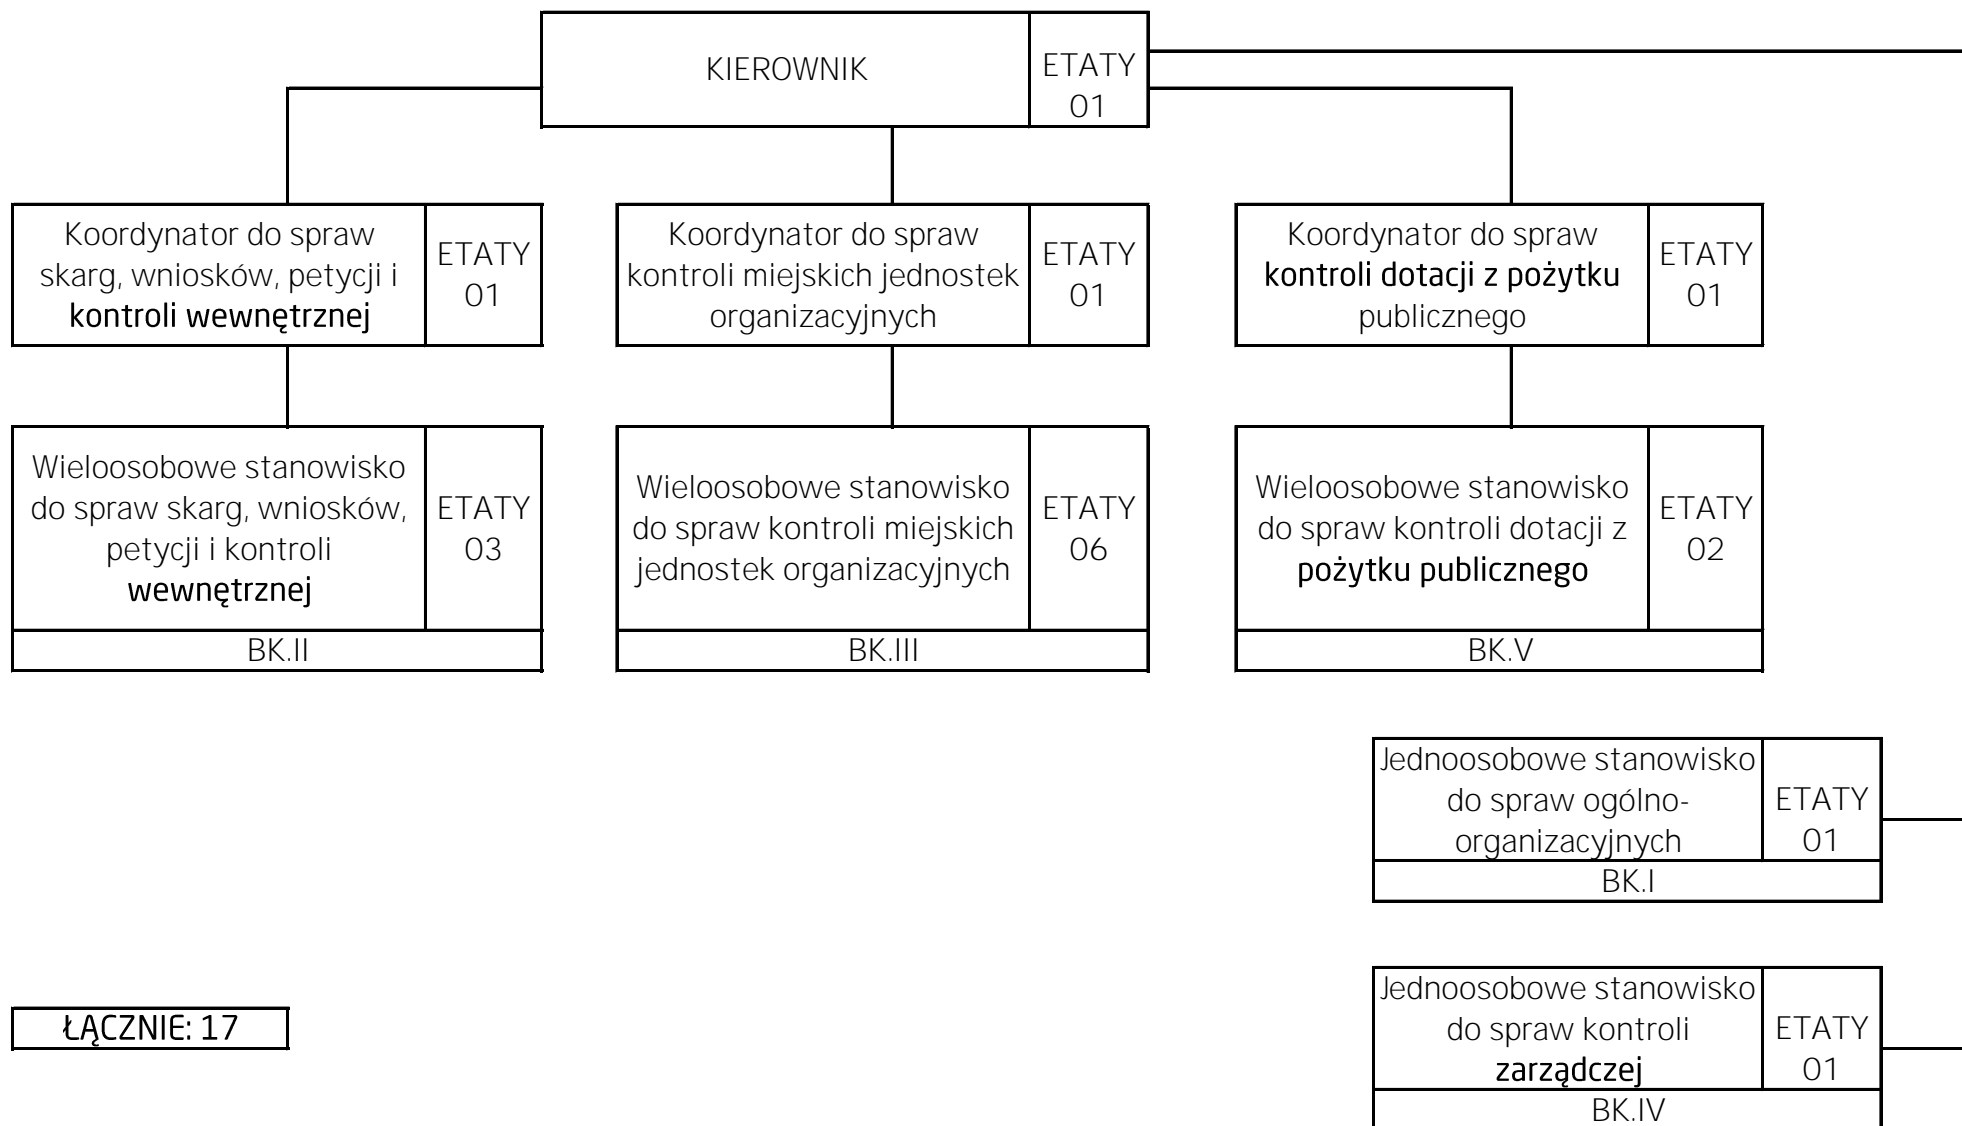

SCHEMAT STRUKTURY ORGANIZACYJNEJ BIURA KONTROLI (BK)

ŁĄCZNIE: 17