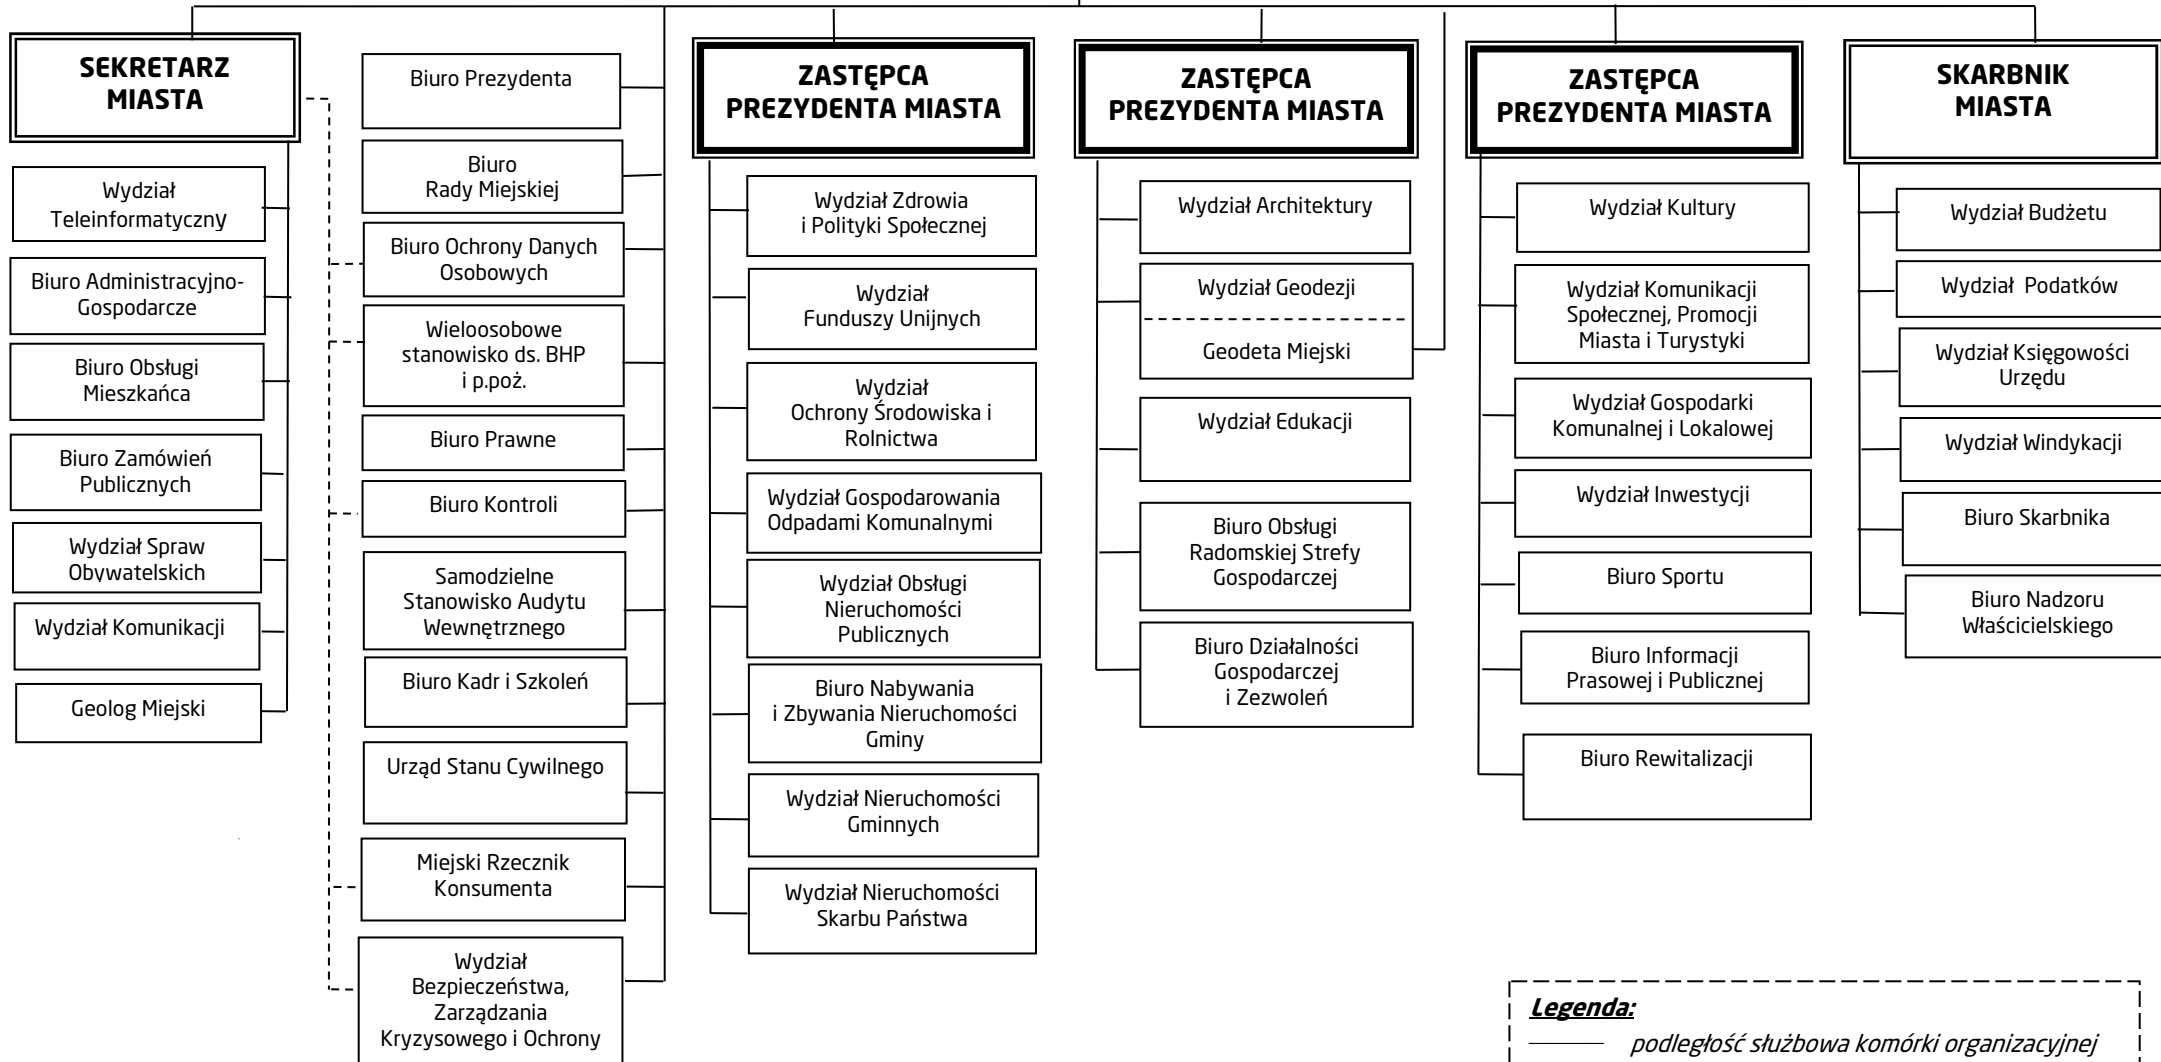

PREZYDENT MIASTA

Legenda:

- podległość służbowa komórki organizacyjnej
- - - nadzór merytoryczny nad pracą komórki organizacyjnej (współpraca)