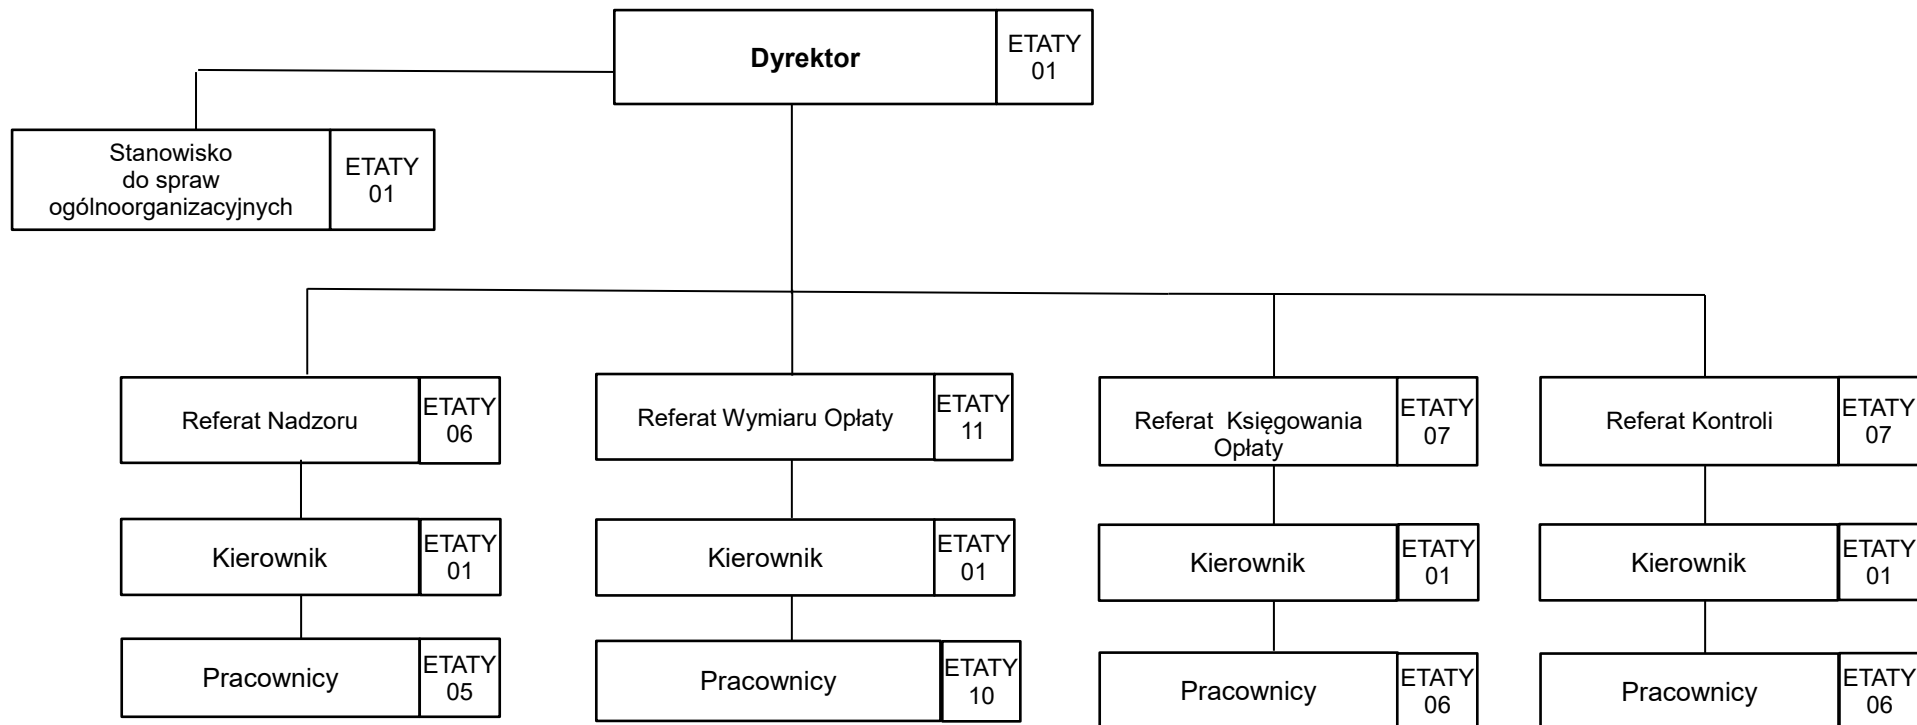

**SCHEMAT STRUKTURY ORGANIZACYJNEJ
WYDZIAŁU GOSPODAROWANIA ODPADAMI KOMUNALNYMI - GOK**

ŁĄCZNIE: 33 etaty