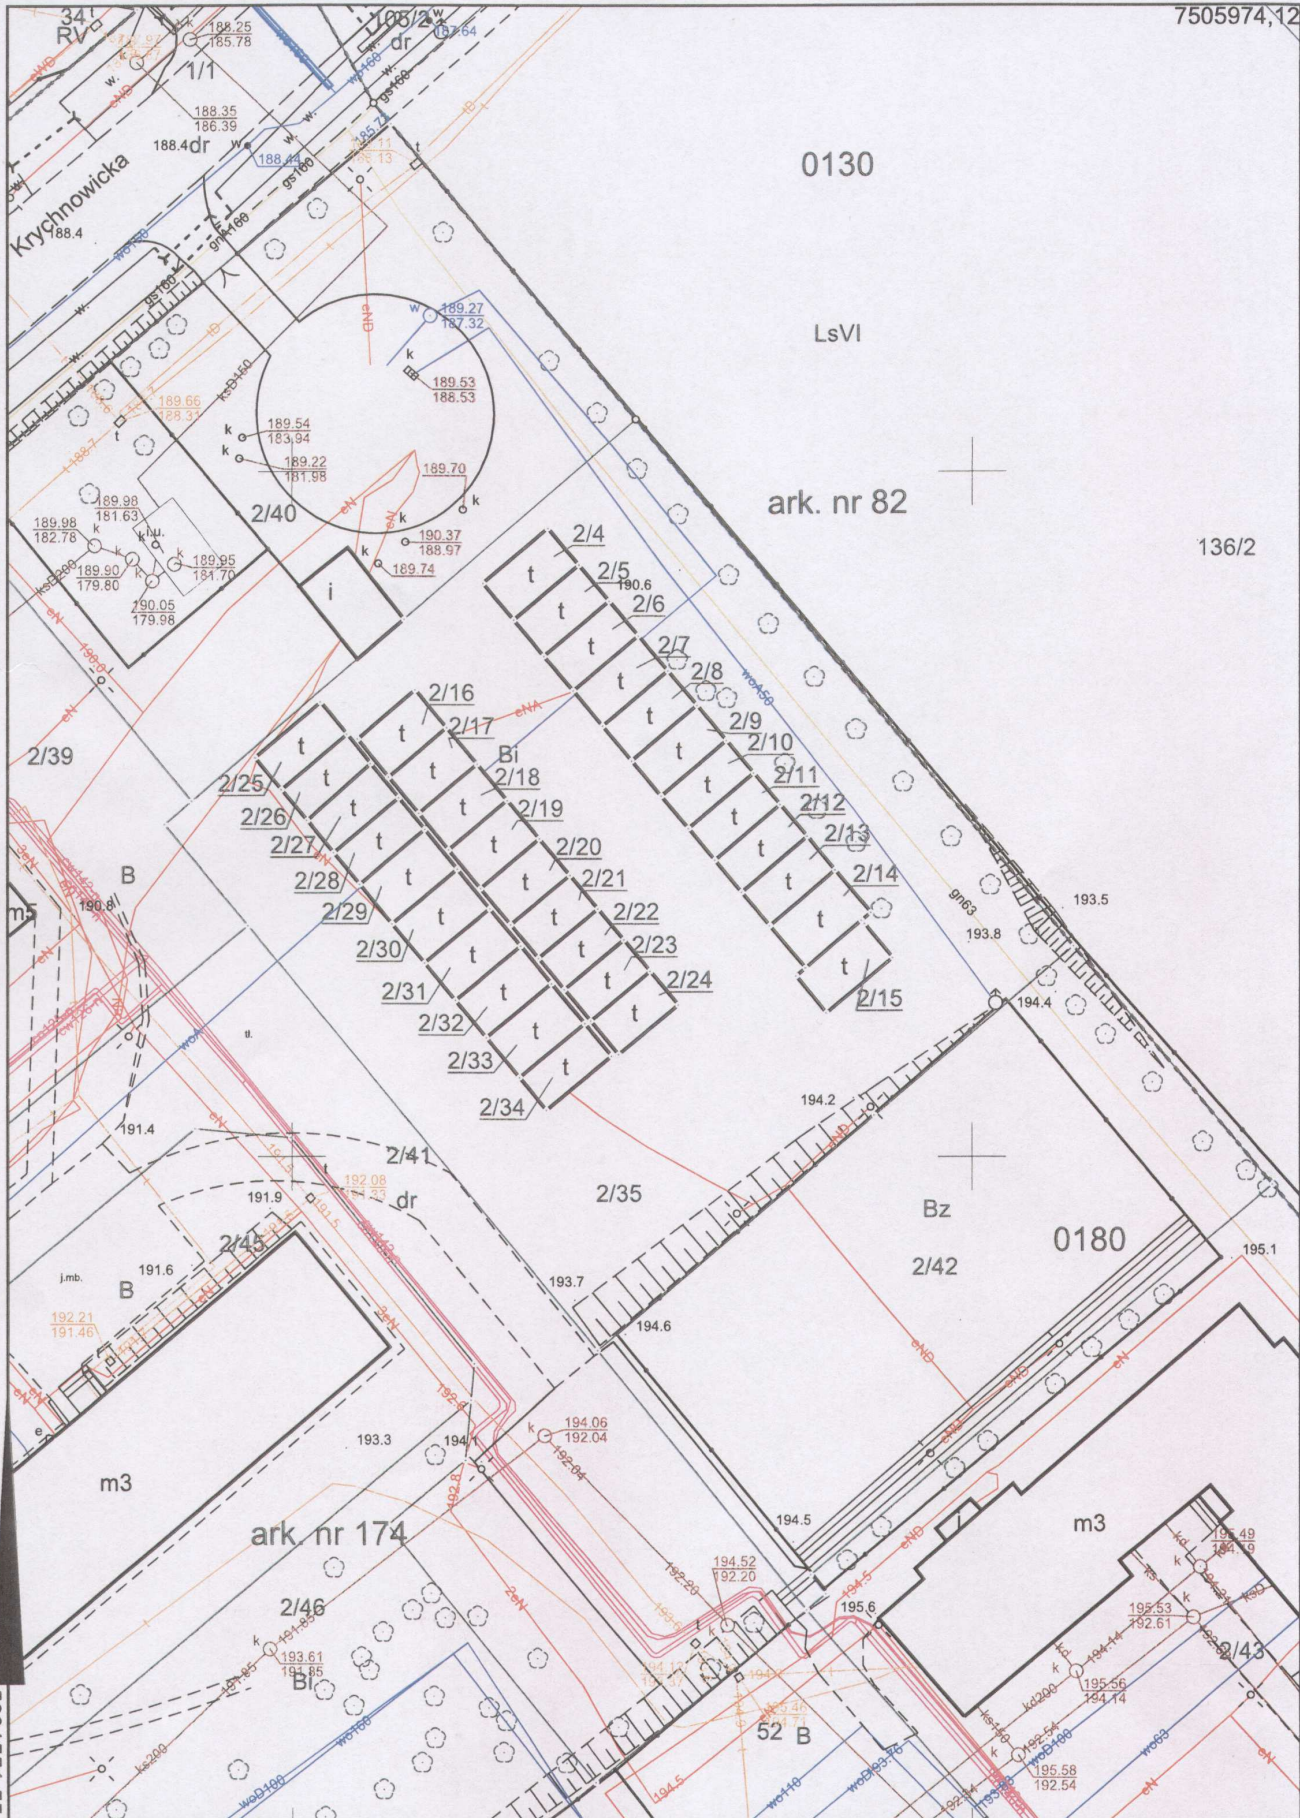

Mapa zasadnicza

Skala 1:500

Układ PL-2000

Województwo: mazowieckie
Jednostka ewidencyjna: M. RADOM
Obręb ewidencyjny: KRYCHNOWICE

Wykonano w MODGiK w Radomiu dnia: 17-02-2017 r.
Licencja numer: Gd.III.6642.1.390.2017_1463_CL1

7505974,12

5691684,05

0130

LsVI

ark. nr 82

136/2

Bz

0180

2/42

ark. nr 174

m3

m3

52 B

7505879,12

5691551,55