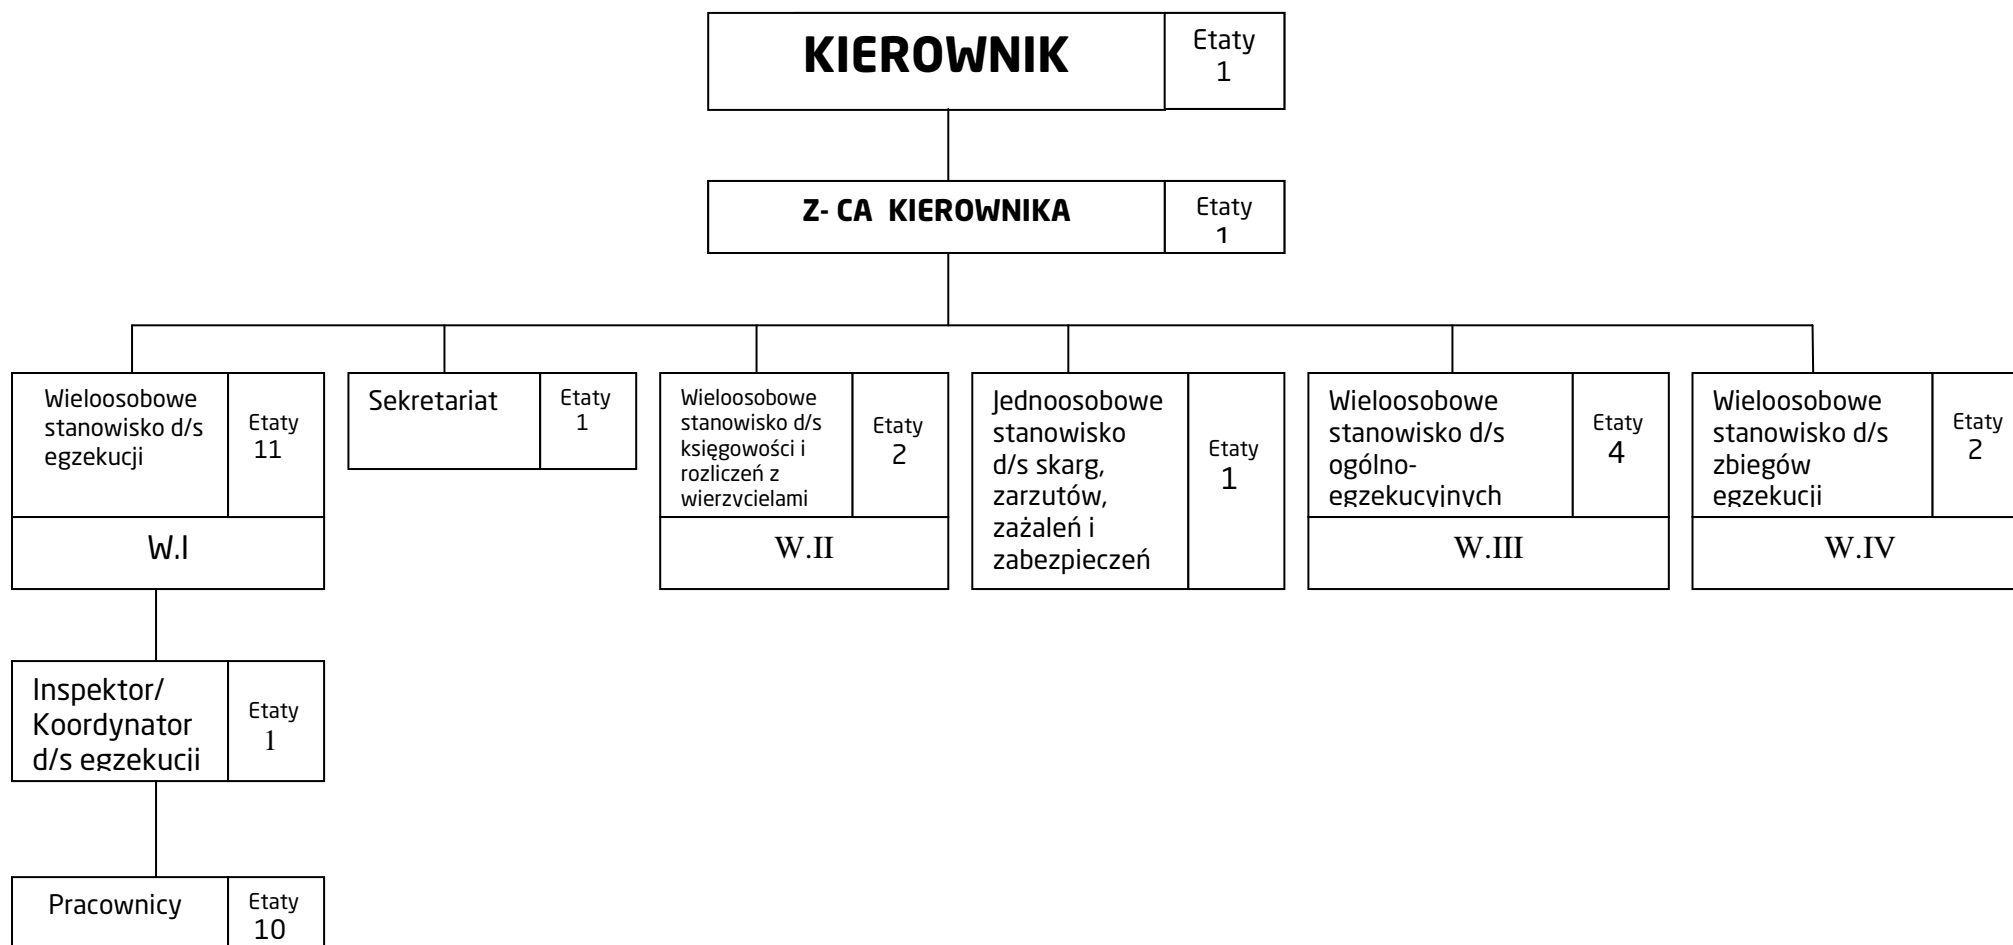

# SCHEMAT STRUKTURY ORGANIZACYJNEJ BIURA WINDYKACJI - W

ŁĄCZNIE 23 etaty