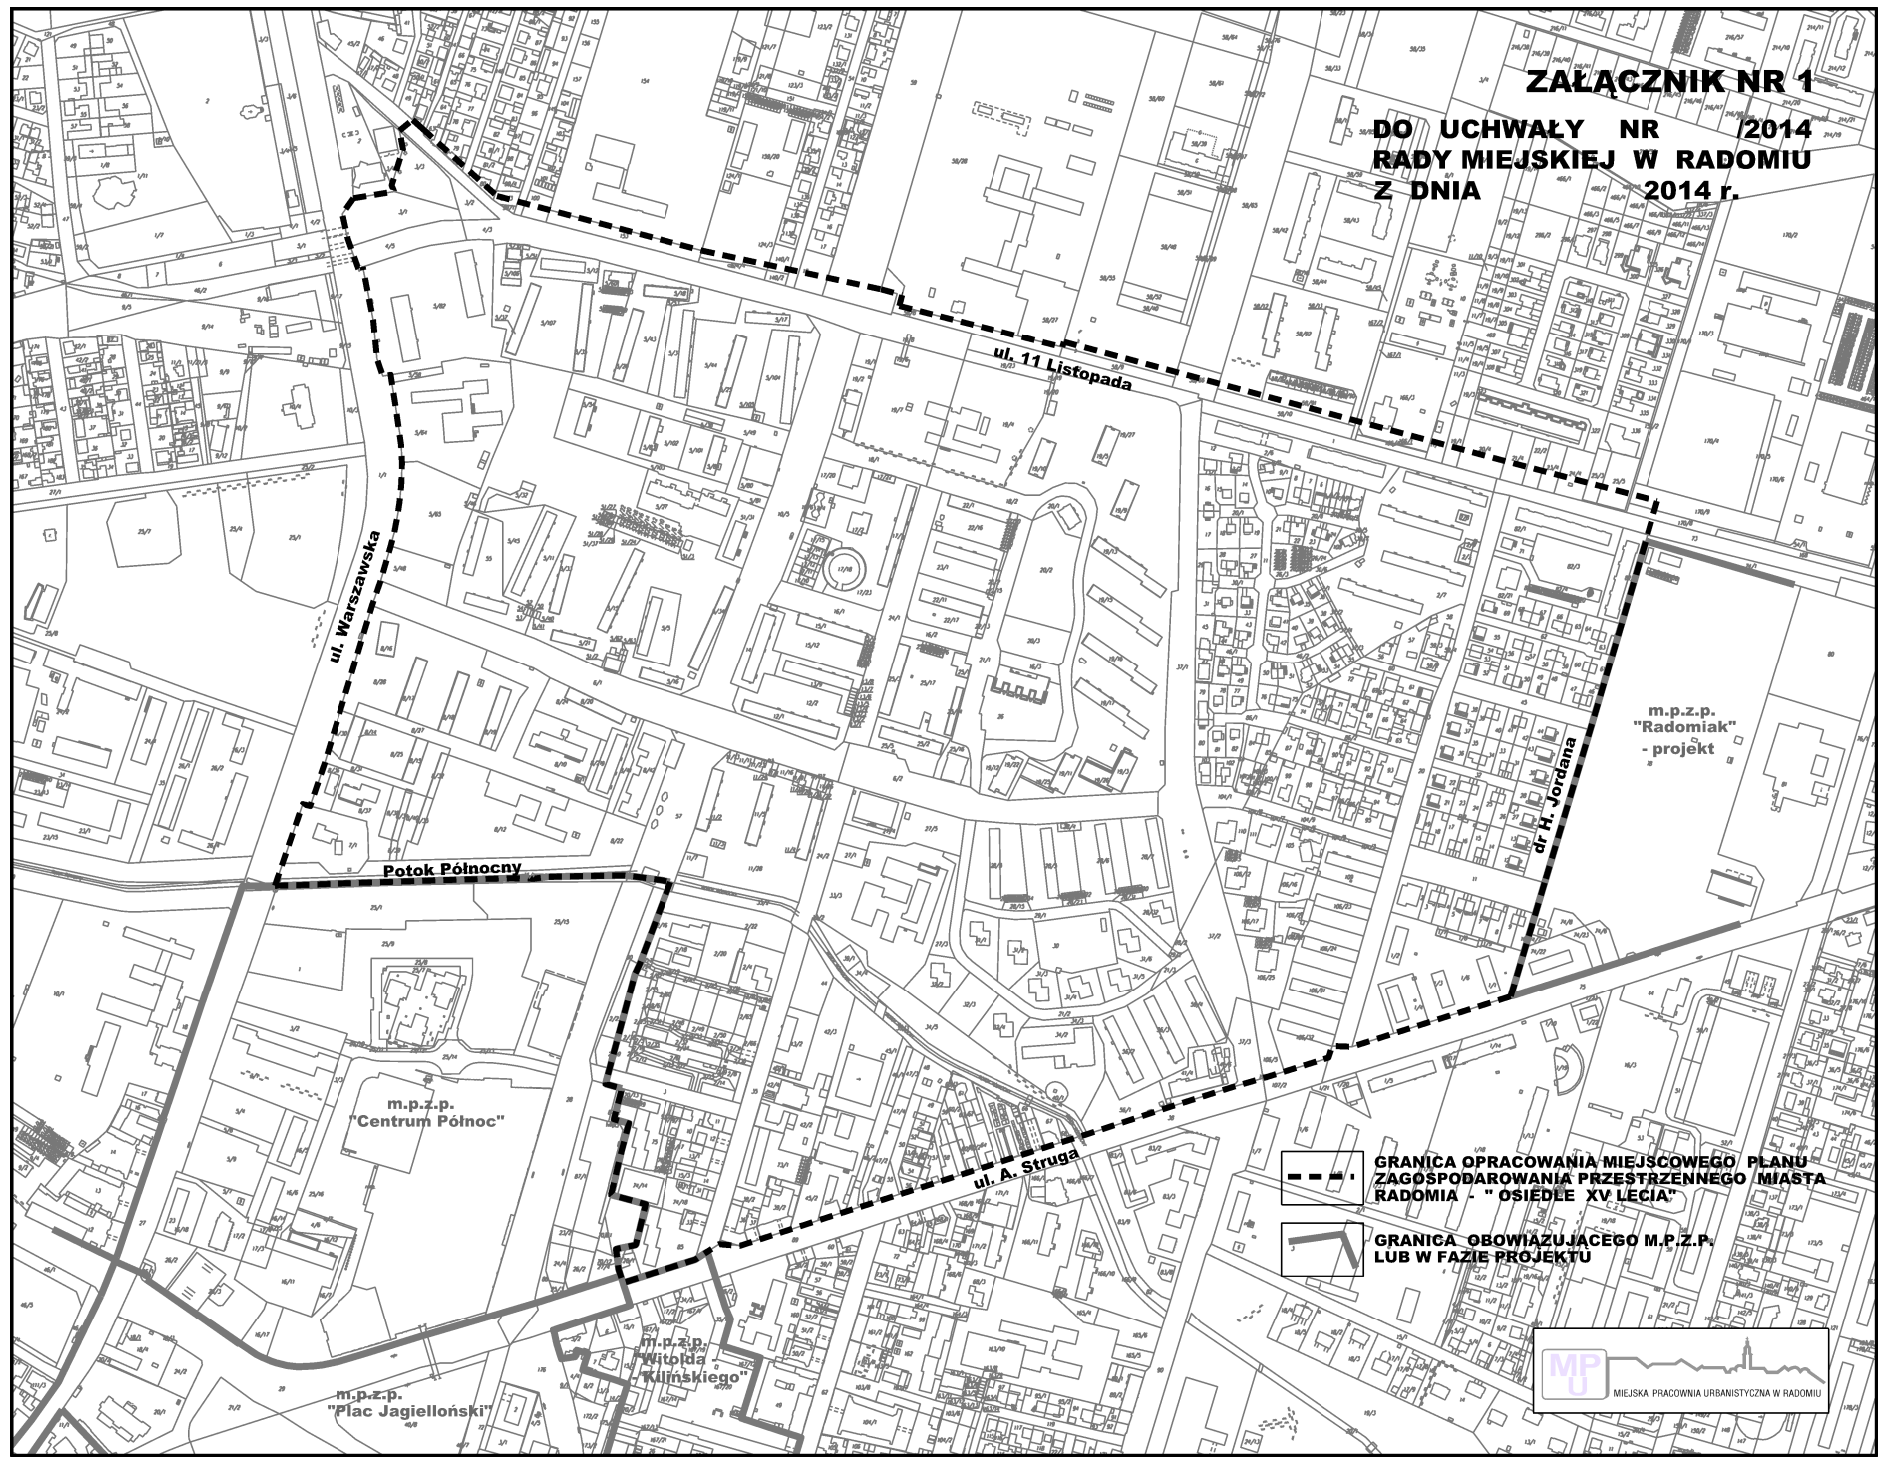

ZALĄCZNIK NR 1

**DO UCHWAŁY NR 2014
RADY MIEJSKIEJ W RADOMIU
Z DNIA 2014 r.**

GRANICA OPRACOWANIA MIEJSCOWEGO PLANU ZAGOSPODAROWANIA PRZESTRZENNEGO MIASTA RADOMIA - OSIEDLE XV LECIA

GRANICA OBOWIĄZUJĄCEGO M.P.Z.P. LUB W FAZIE PROJEKTU