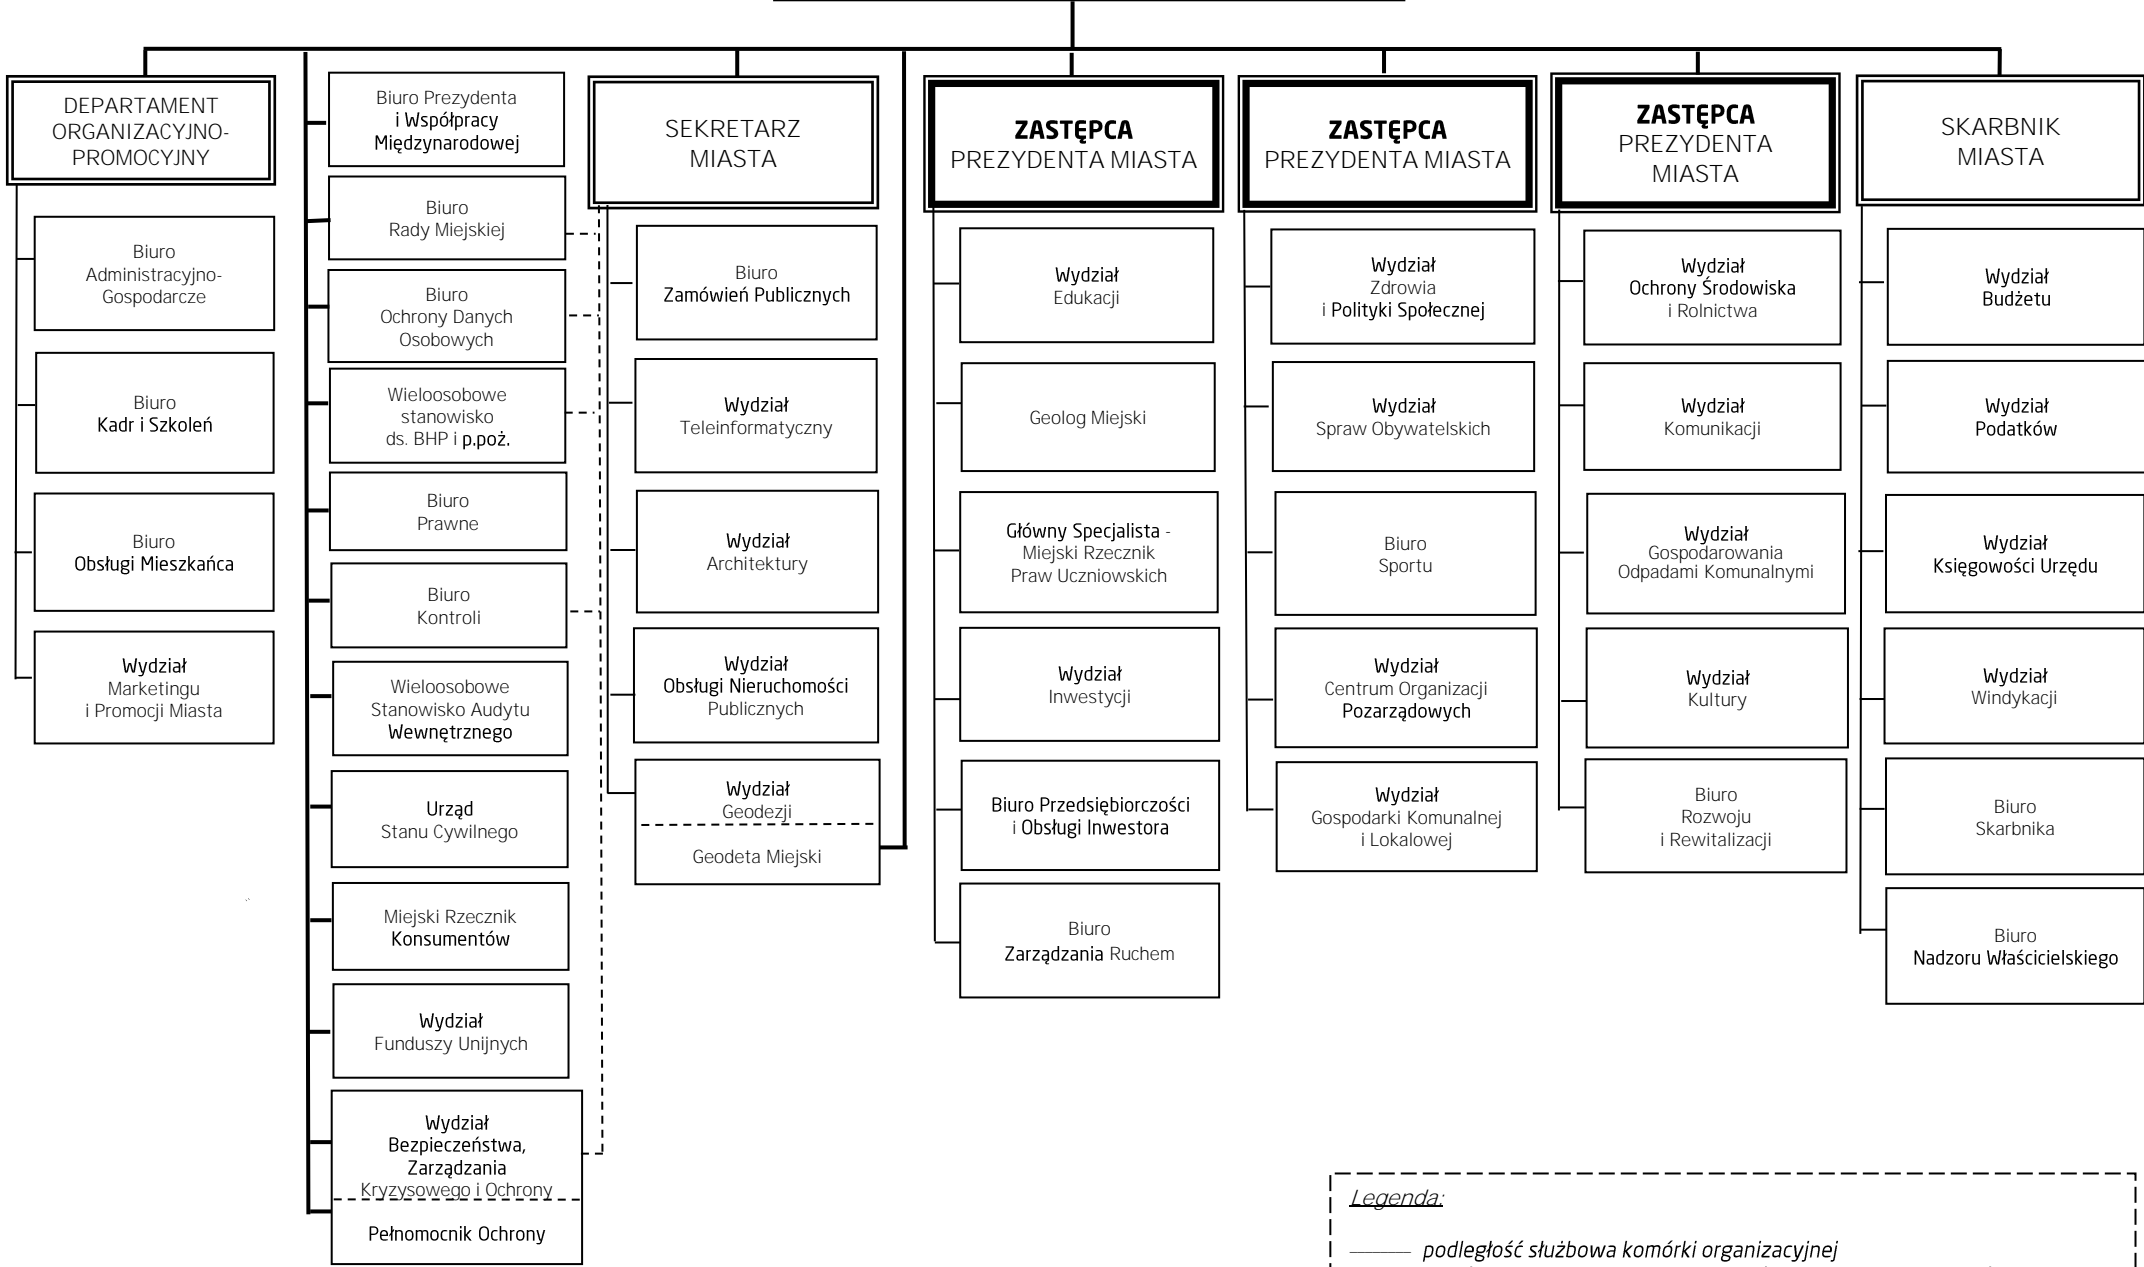

# PREZYDENT MIASTA

*Legenda:*  
 — podległość służbowa komórki organizacyjnej  
 - - - - - nadzór merytoryczny nad pracą komórki organizacyjnej (współpraca)