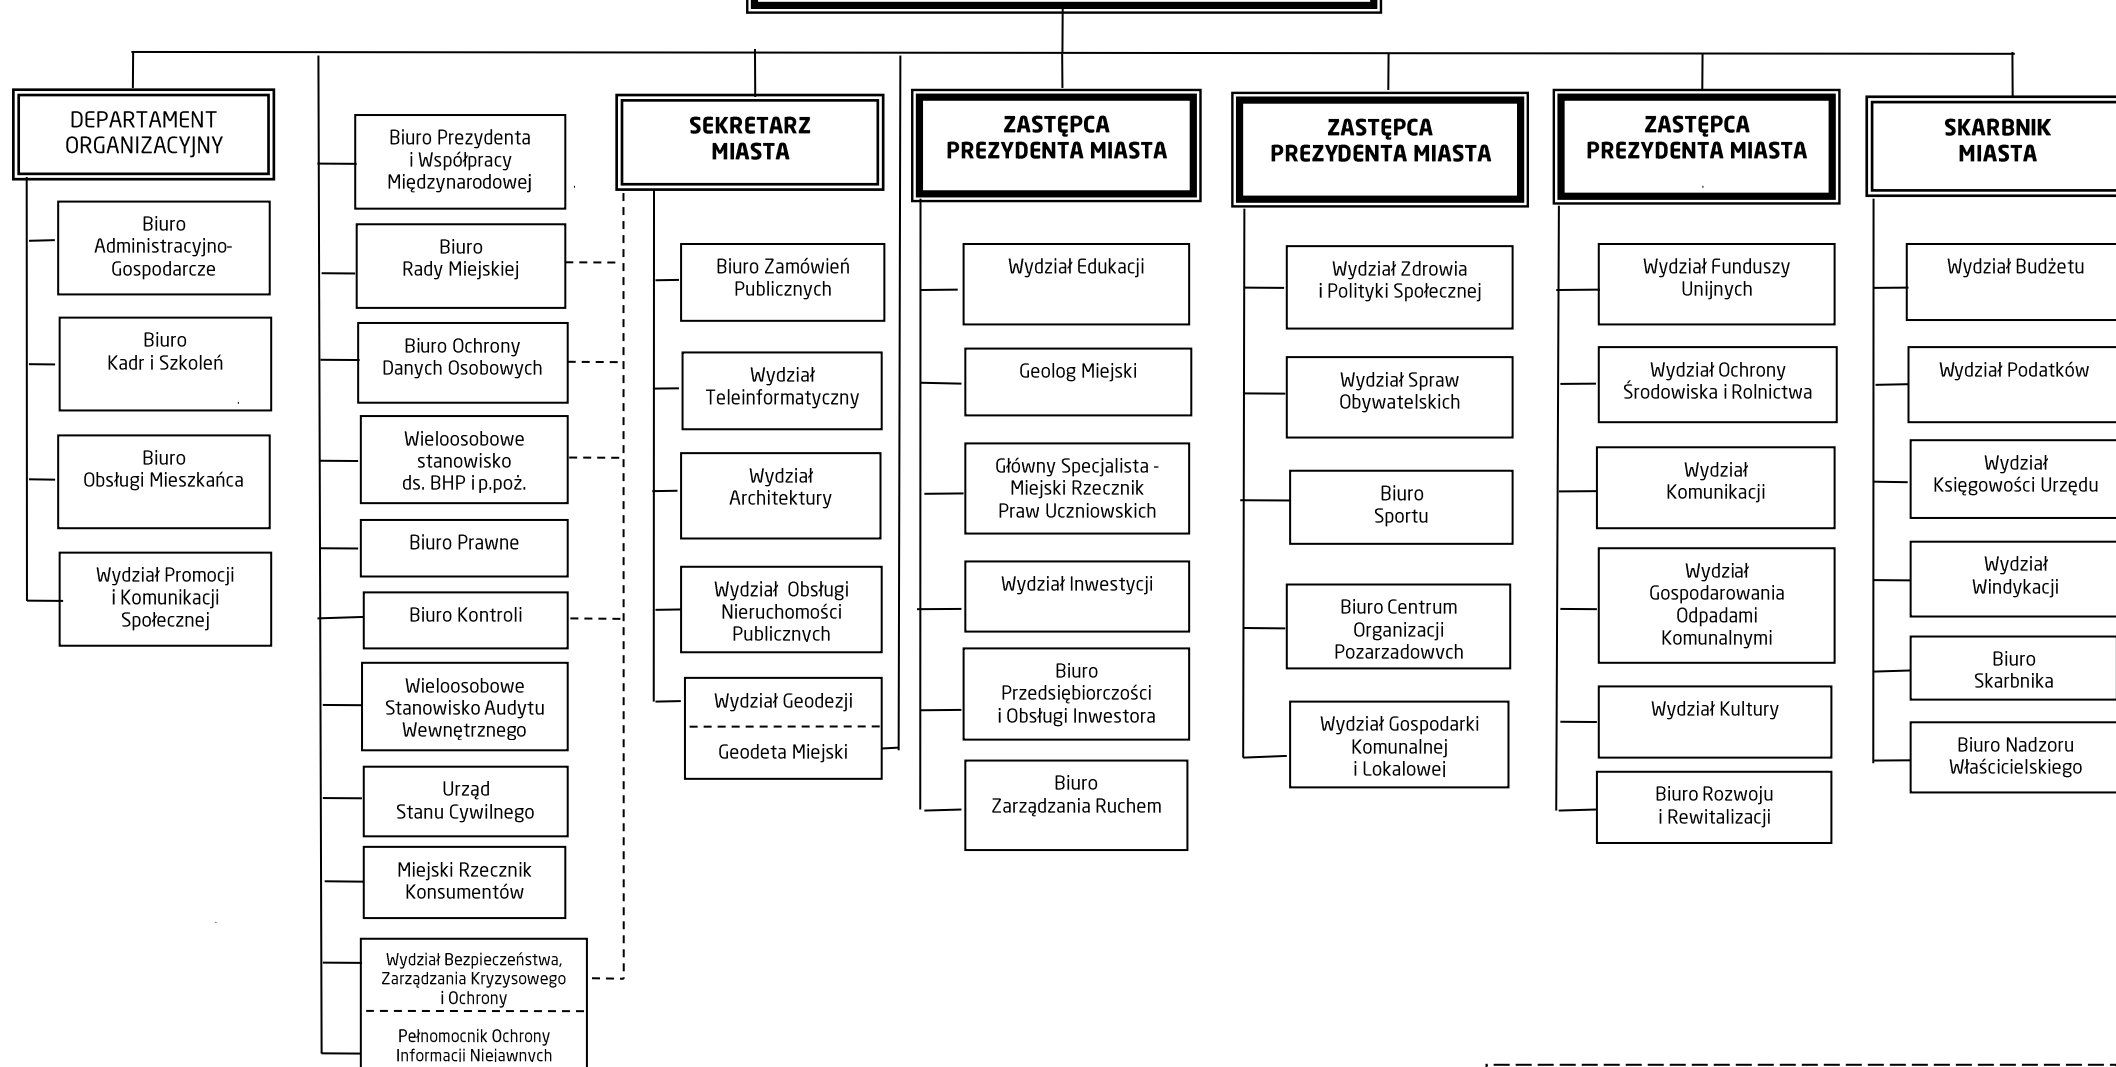

PREZYDENT MIASTA

Legenda:

— podległość służbowa komórki organizacyjnej
- - - nadzór merytoryczny nad pracą komórki organizacyjnej (współpraca)