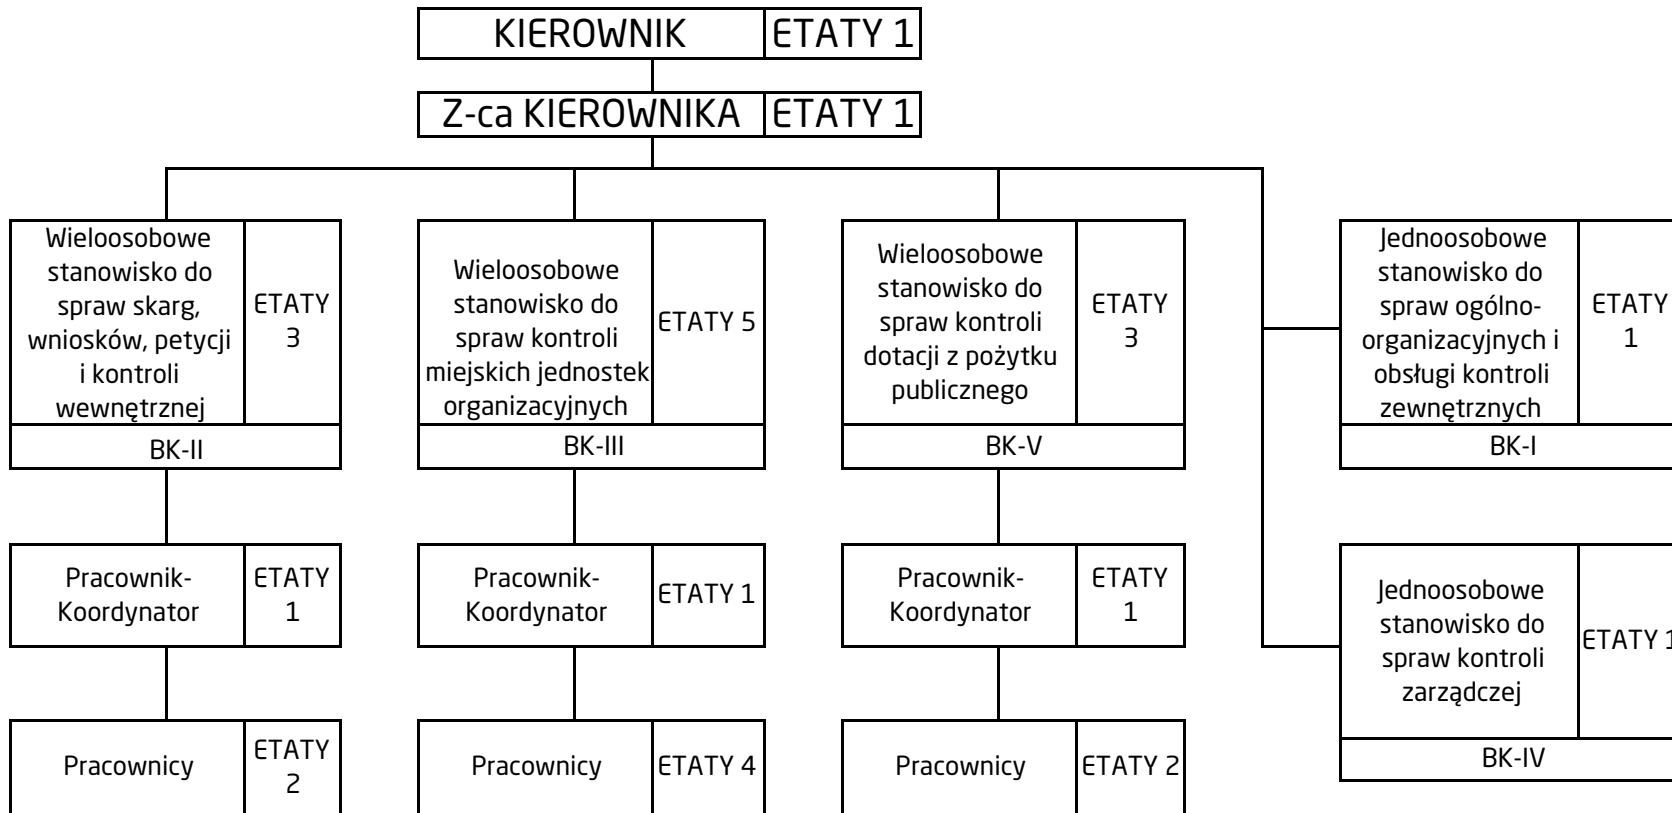

BIURO KONTROLI

BK

Łącznie 15 etatów

]