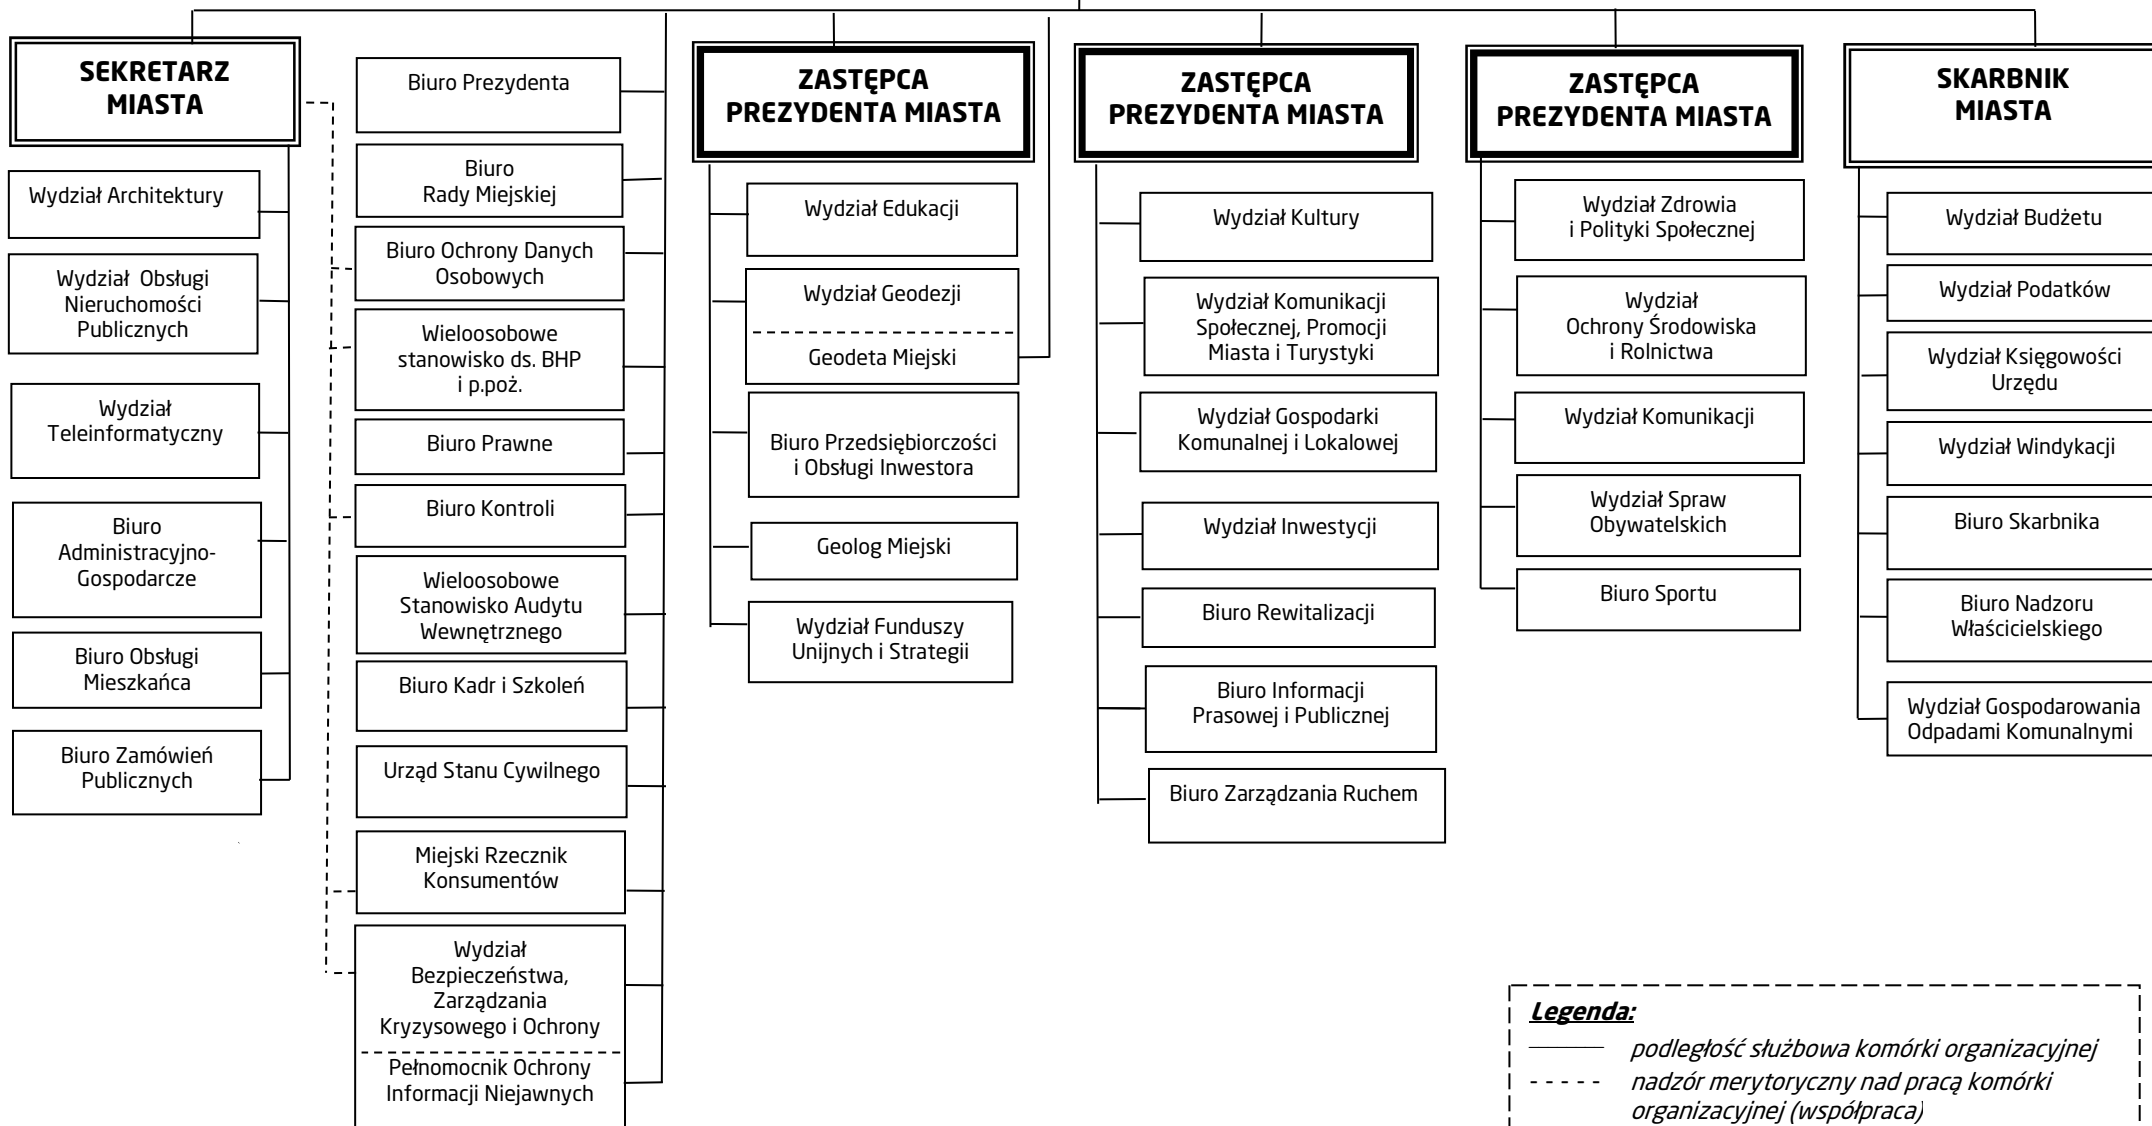

PREZYDENT MIASTA

Legenda:

- podległość służbowa komórki organizacyjnej
- - - nadzór merytoryczny nad pracą komórki organizacyjnej (współpraca)