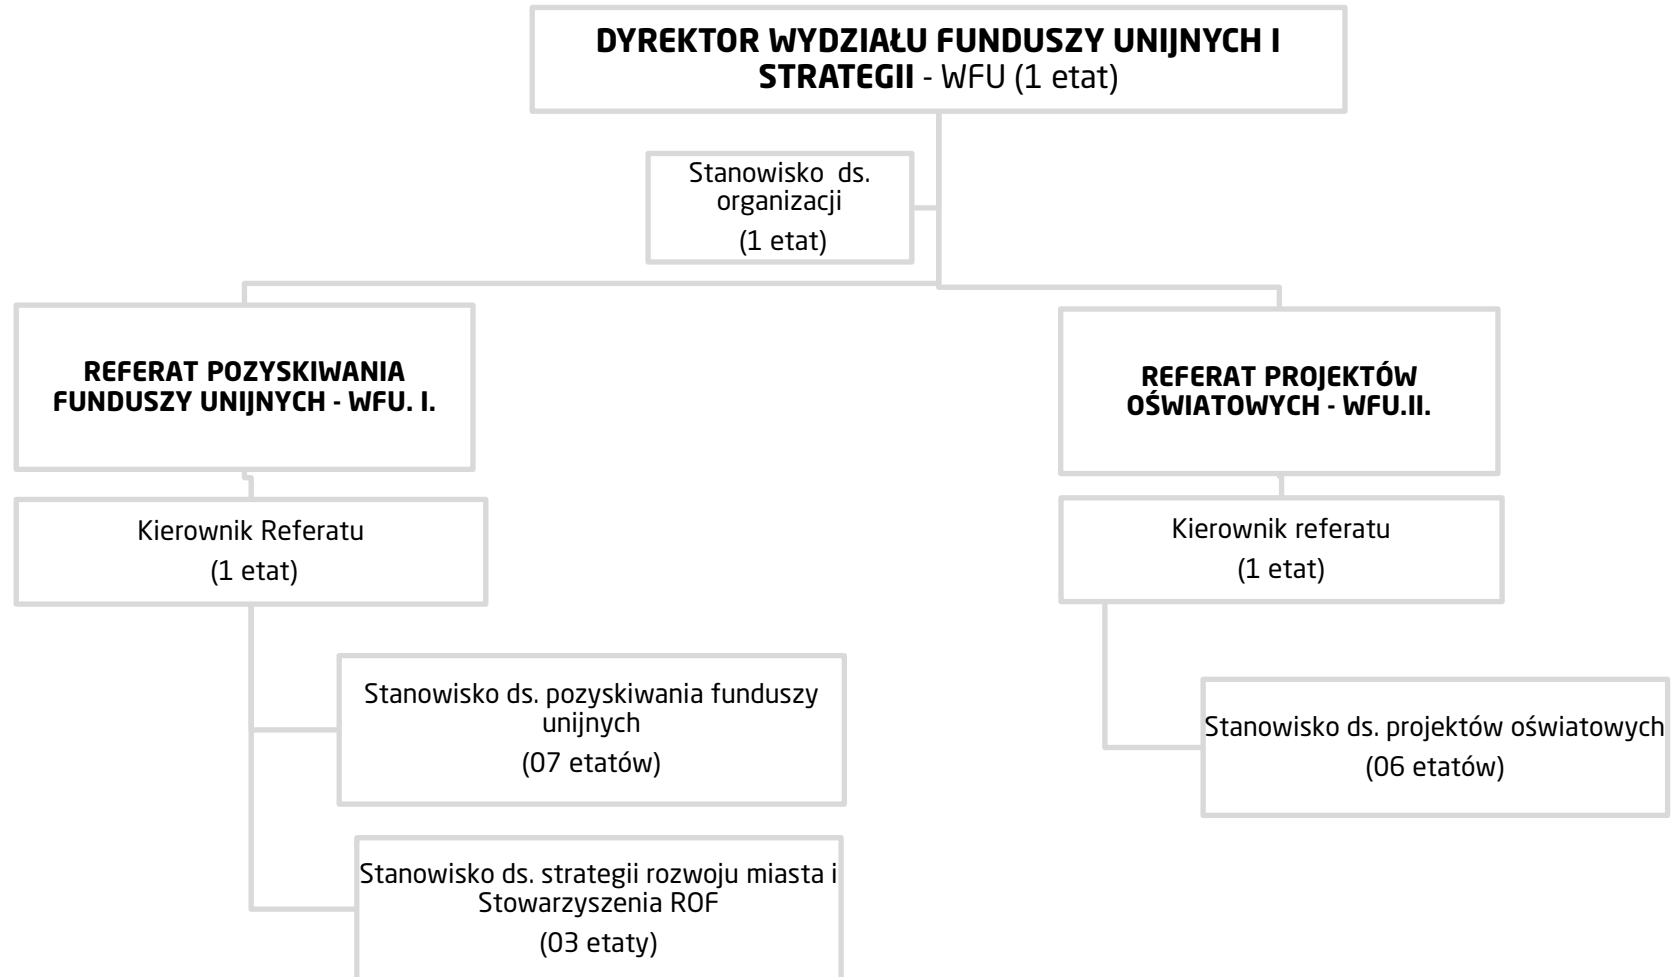

SCHEMAT STRUKTURY ORGANIZACYJNEJ

WYDZIAŁU FUNDUSZY UNIJNYCH I STRATEGII- WFU

Razem 20 etatów