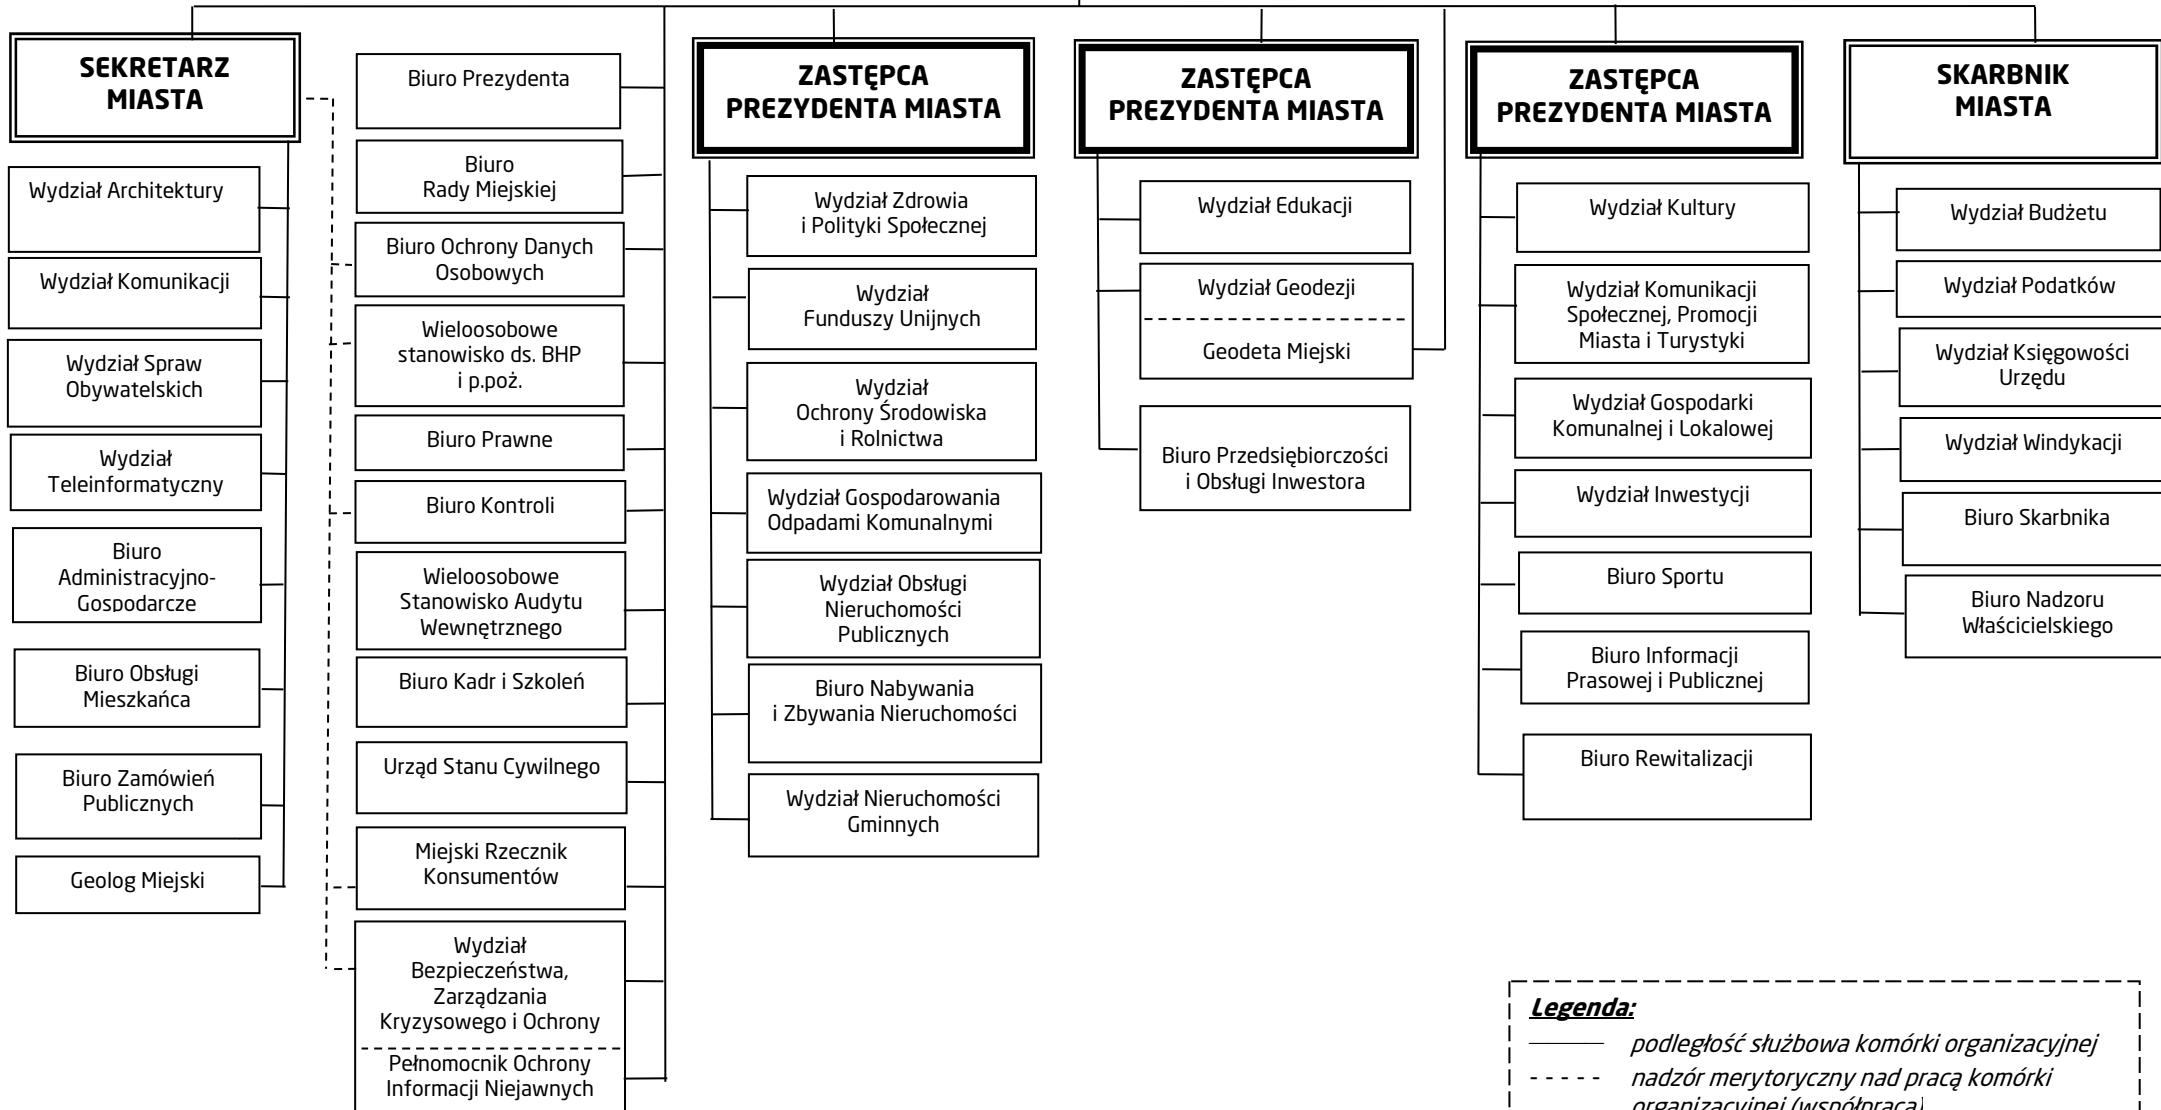

PREZYDENT MIASTA

Legenda:

- podległość służbowa komórki organizacyjnej
- - - nadzór merytoryczny nad pracą komórki organizacyjnej (współpraca)