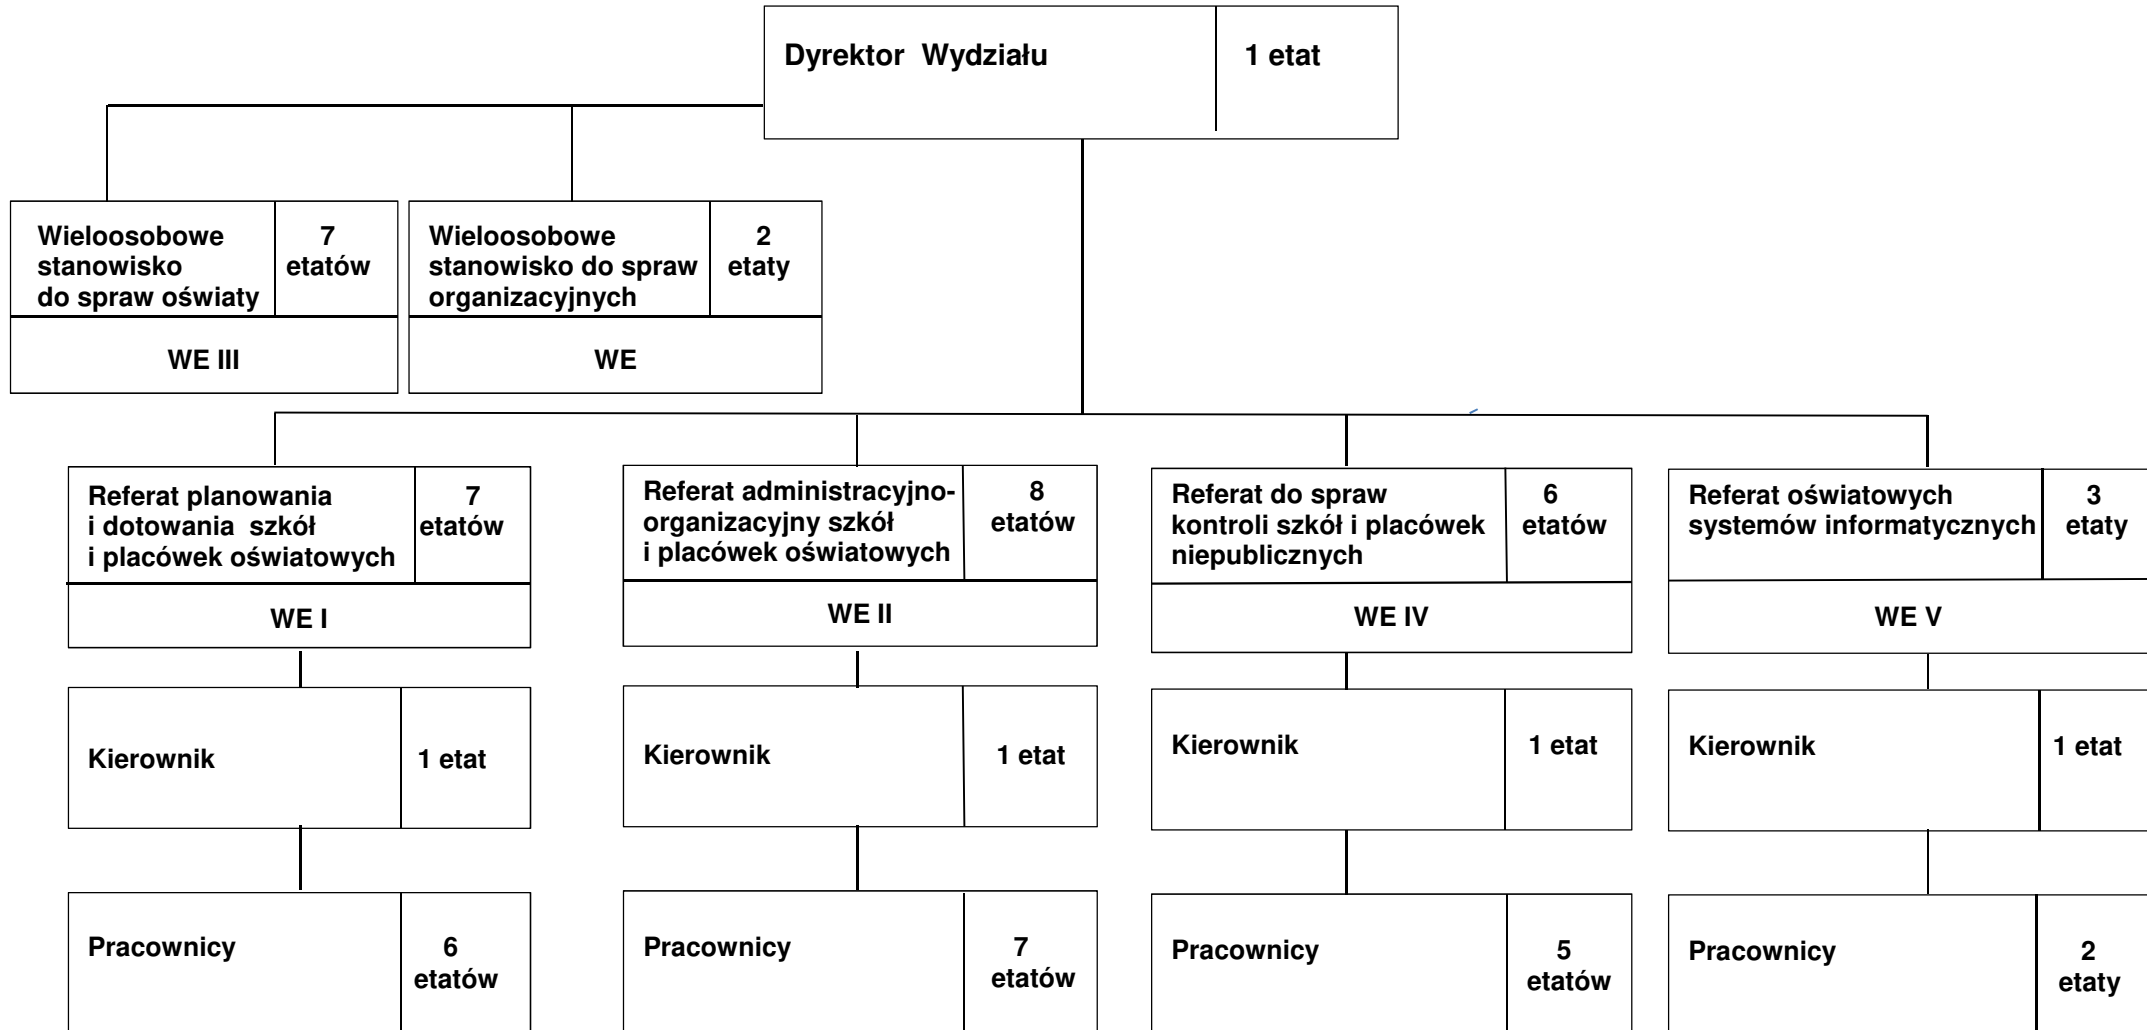

SCHEMAT ORGANIZACYJNY WYDZIAŁU EDUKACJI URZĘDU MIEJSKIEGO W RADOMIU - WE

Łącznie 34 etaty