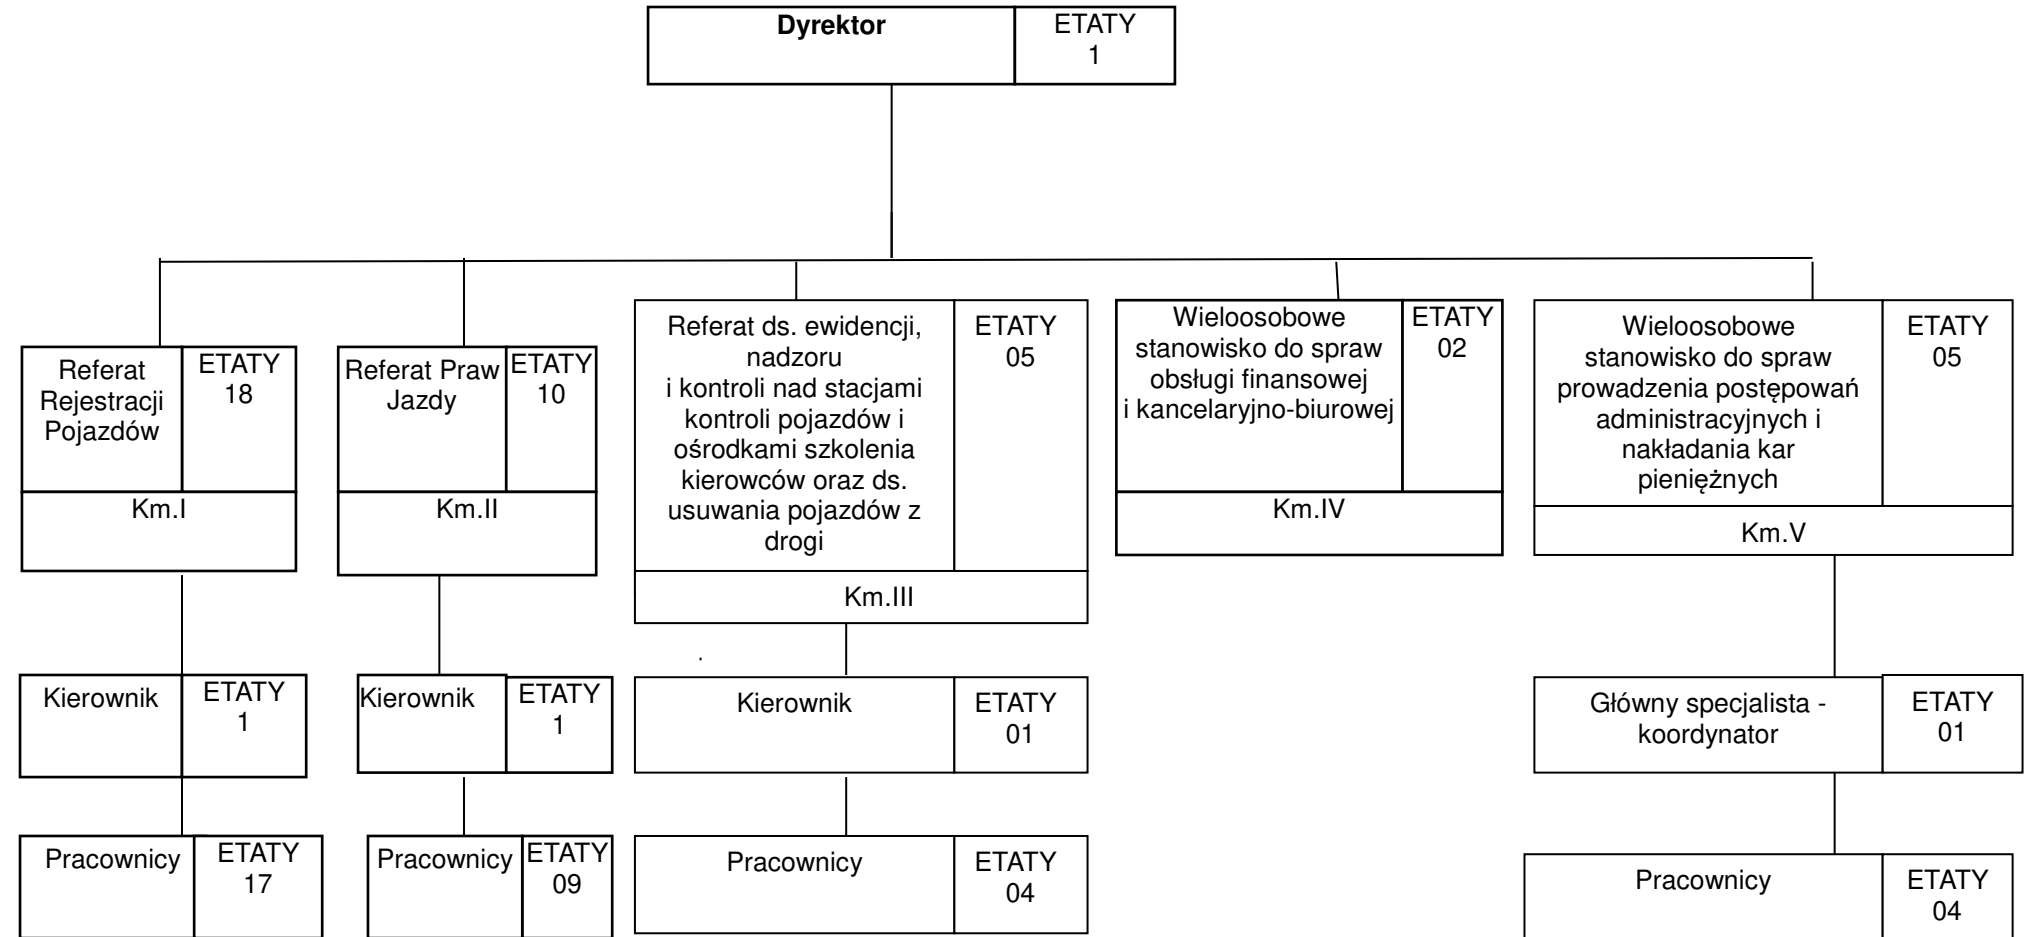

## SCHEMAT STRUKTURY ORGANIZACYJNEJ WYDZIAŁU KOMUNIKACJI

ŁĄCZNIE: 41 etatów