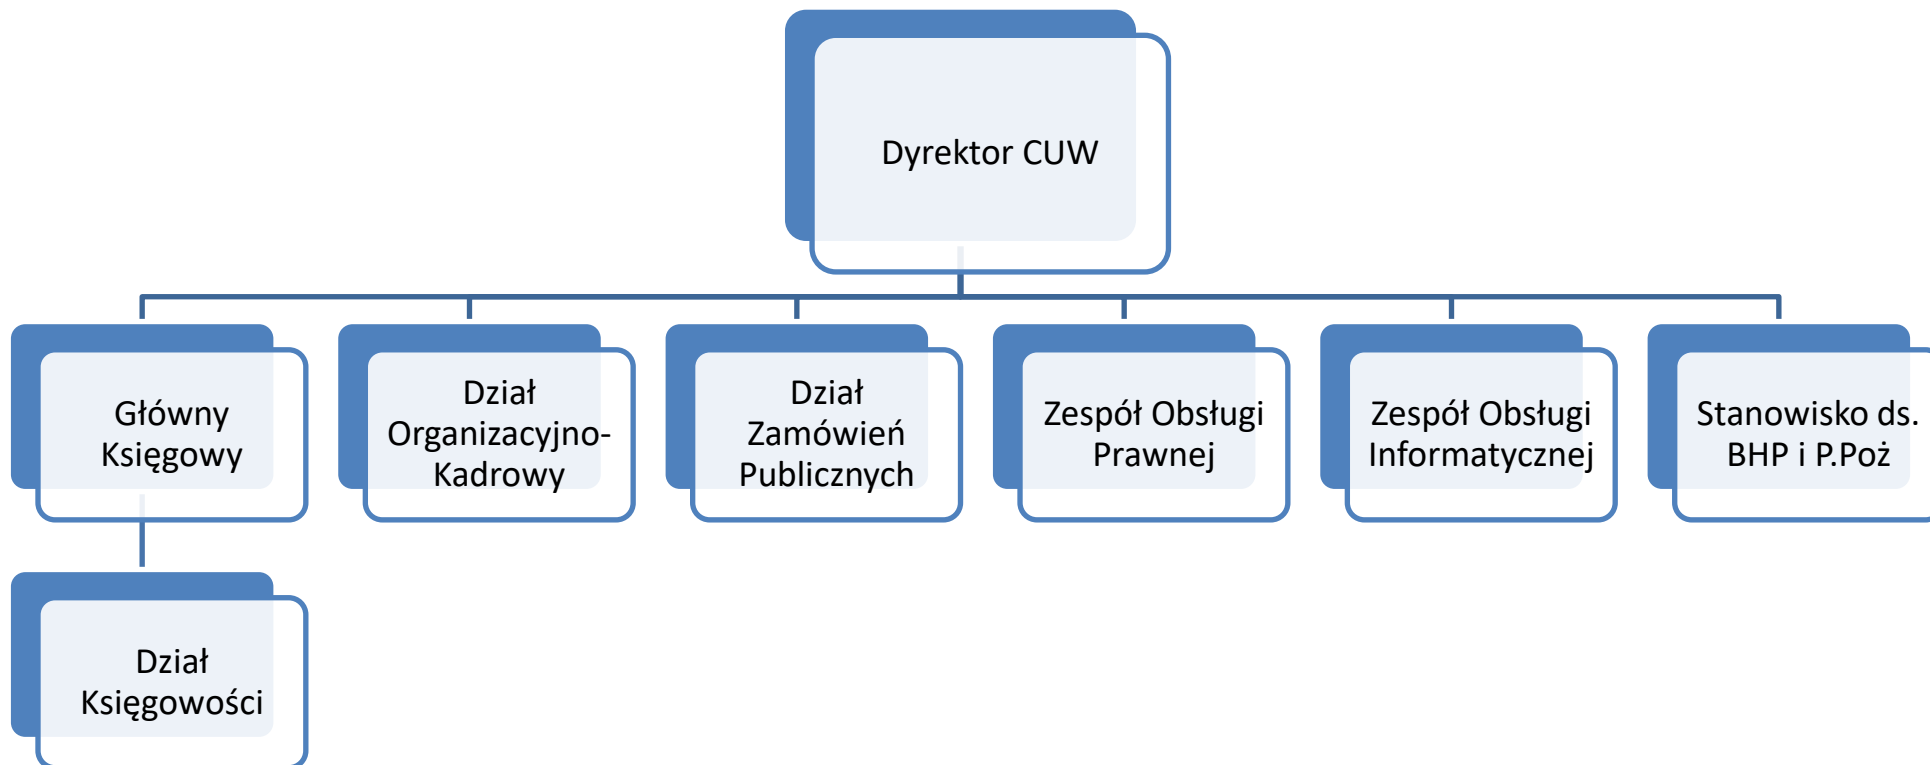

Struktura Organizacyjna Centrum Usług Wspólnych Domów Pomocy Społecznej w Radomiu

PREZYDENT MIASTA
(-) Radosław Witkowski