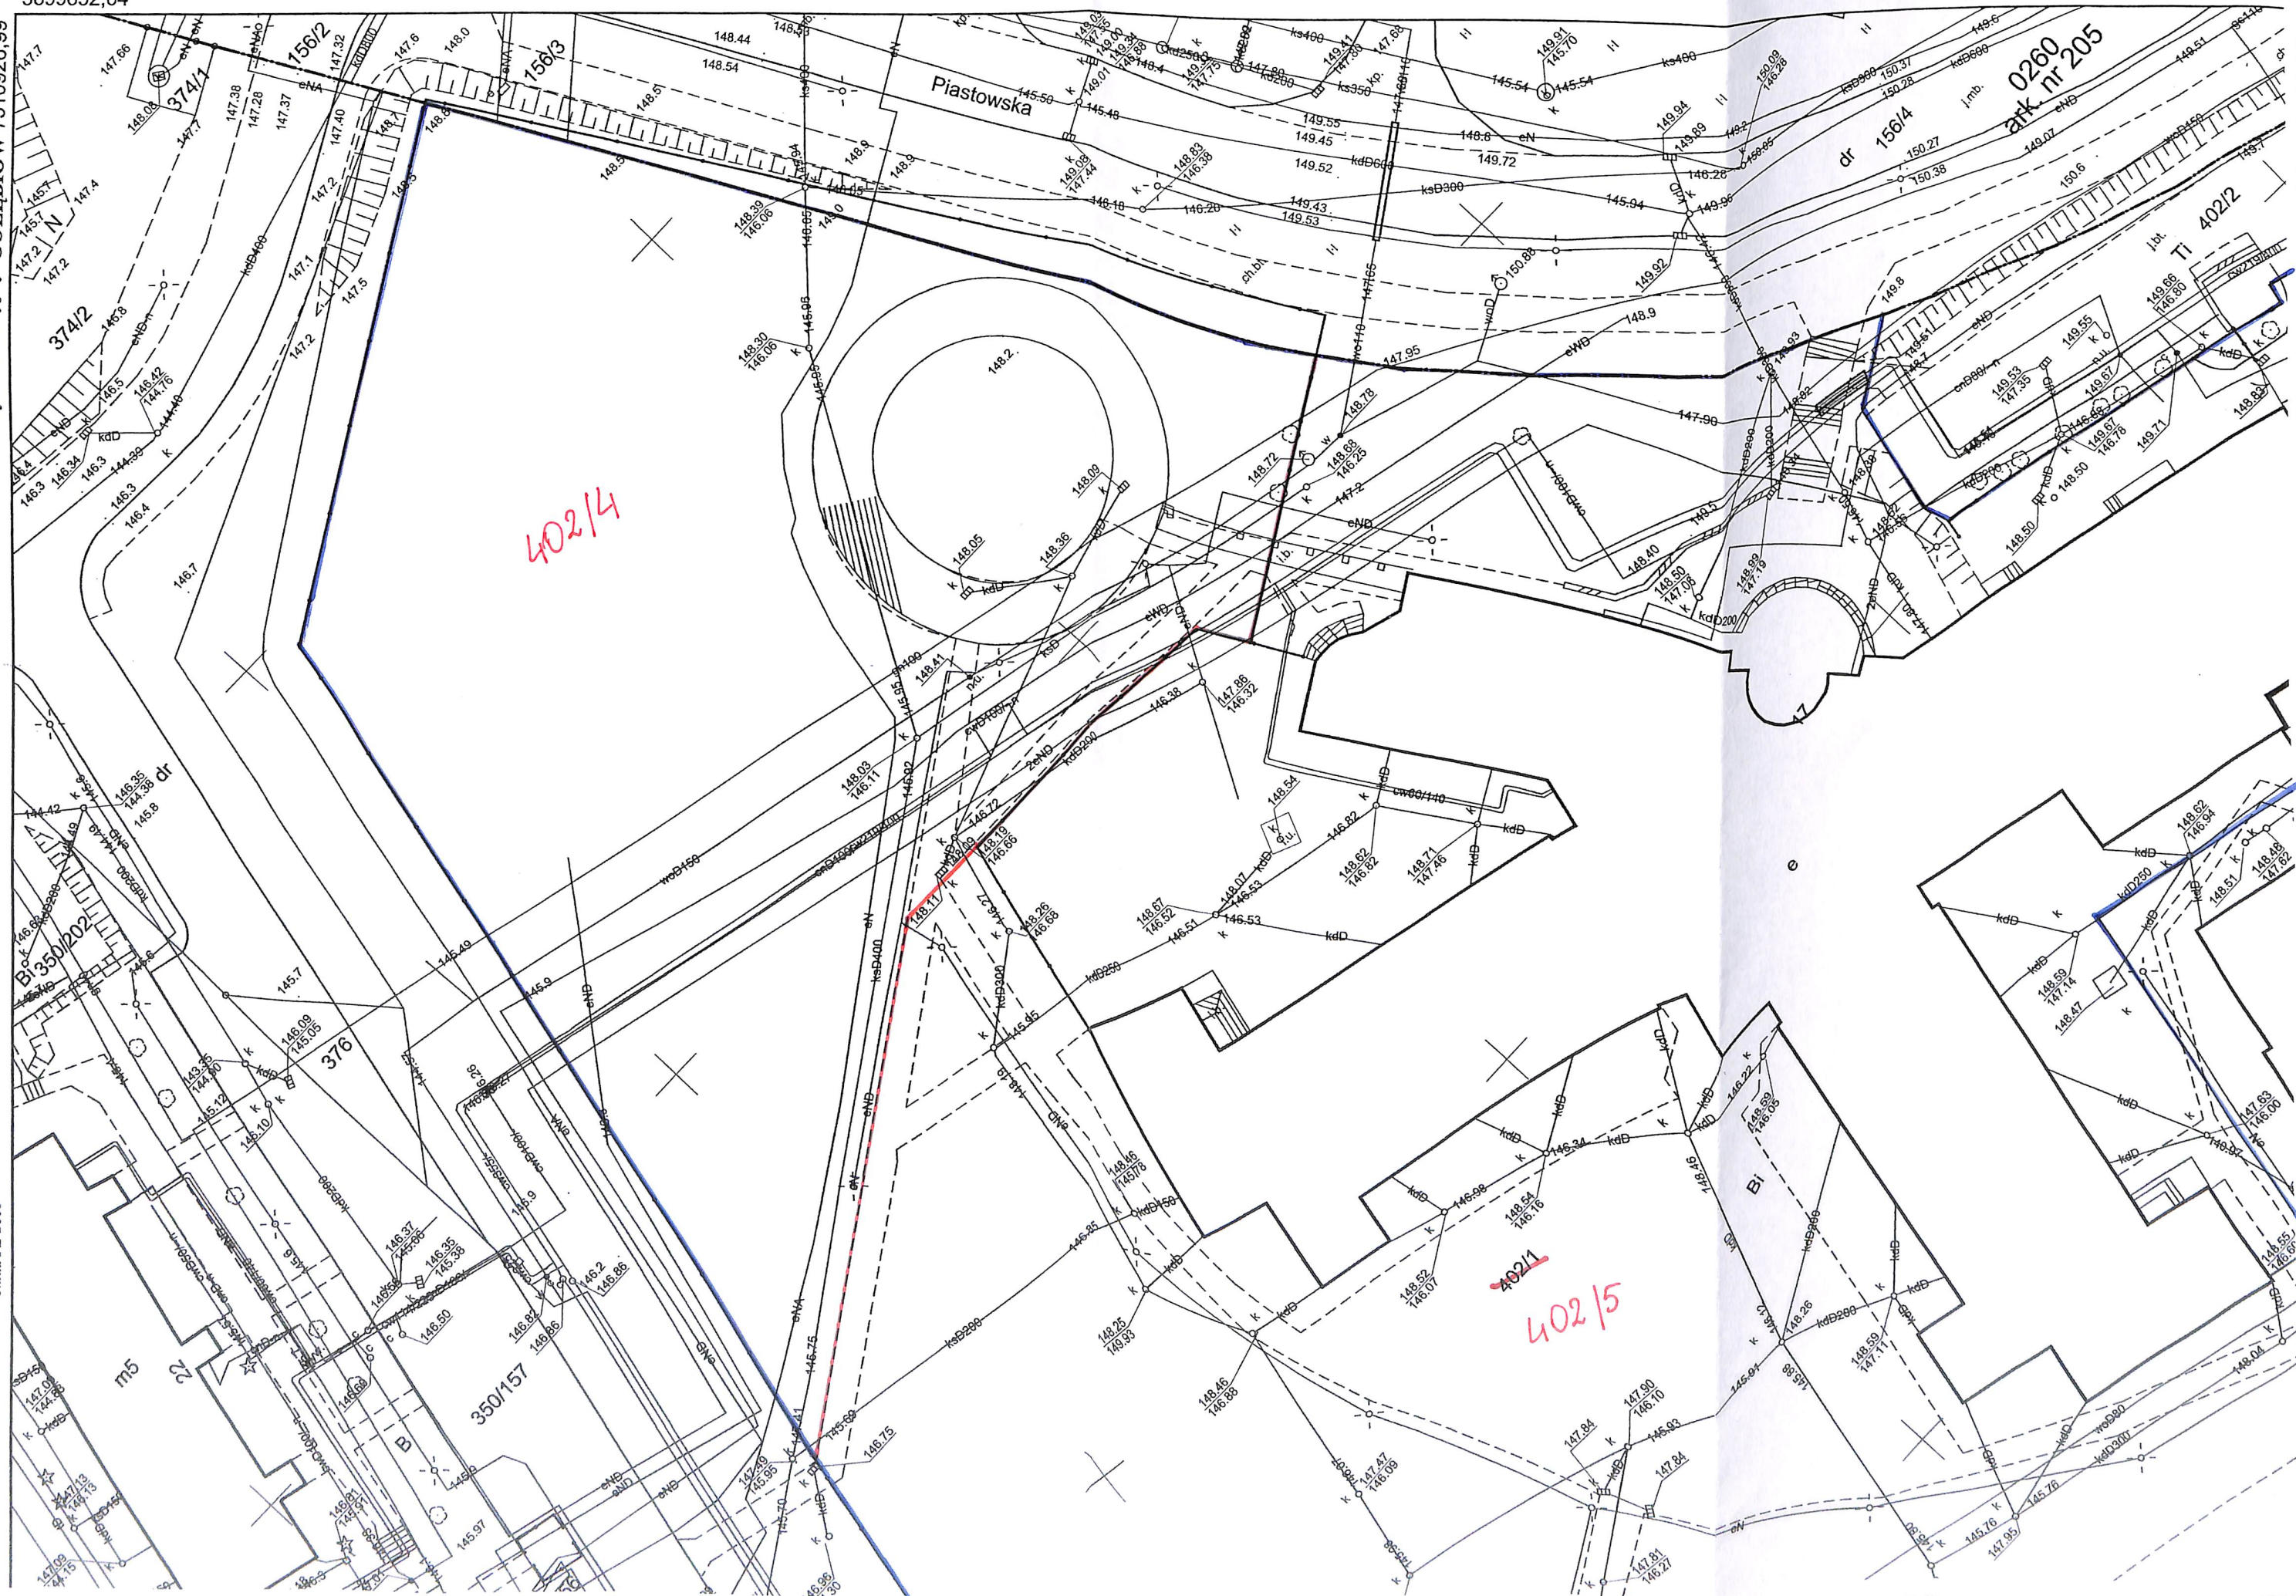

Mapa zasadnicza  
Skala 1:500  
Układ PL-2000

Województwo: mazowieckie  
Jednostka ewidencyjna: M. RADOM  
Obręb ewidencyjny: GOLEBÓW 7510926,99

5699852,64

0260  
atk nr 205

402/11  
402/15