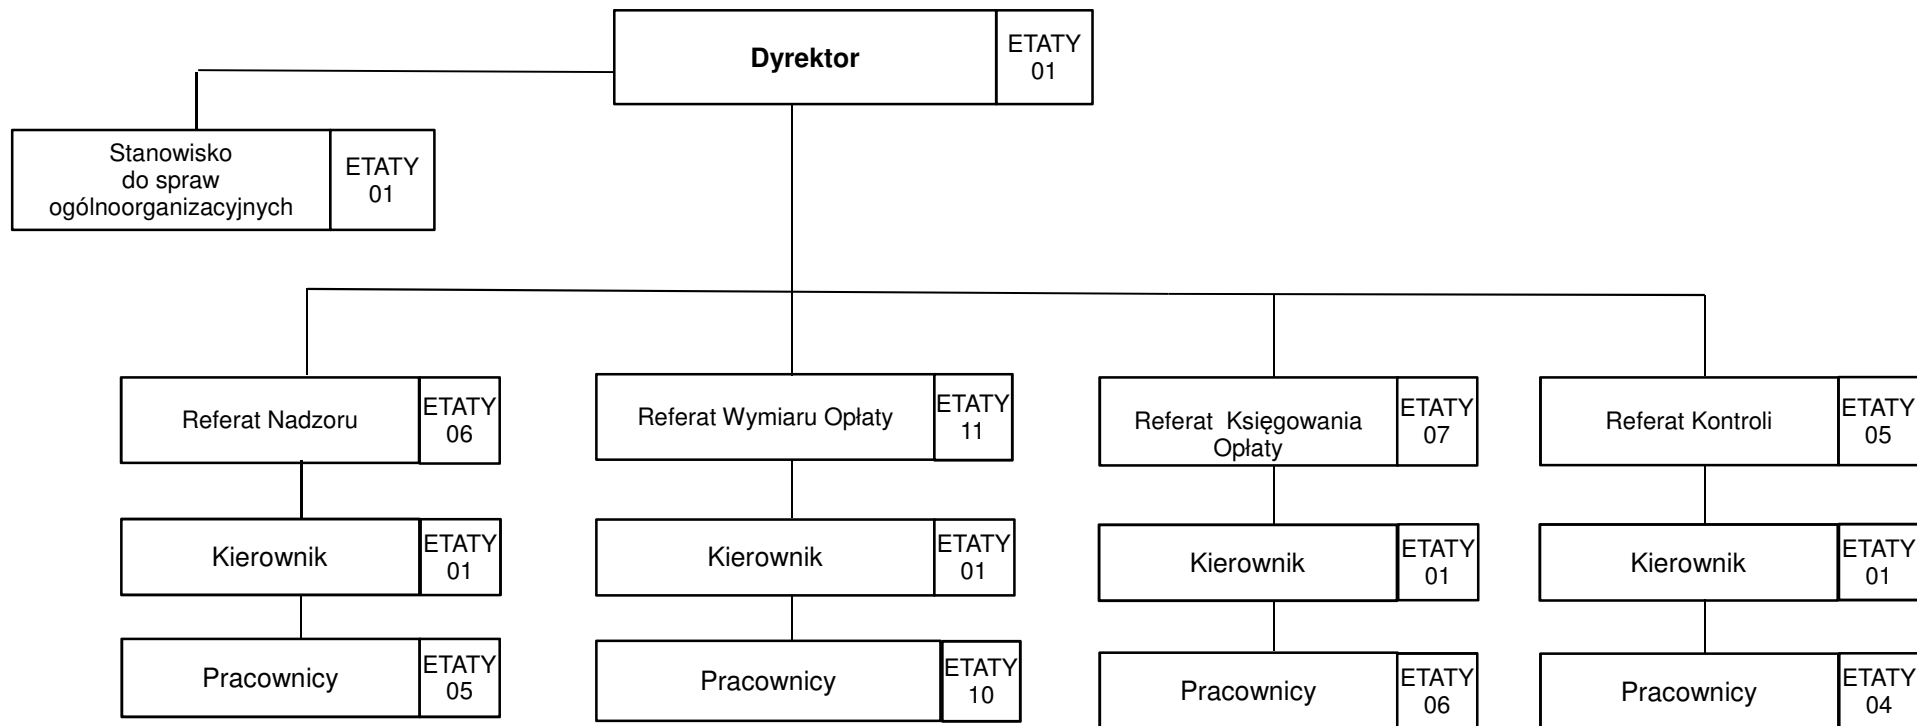

**SCHEMAT STRUKTURY ORGANIZACYJNEJ
WYDZIAŁU GOSPODAROWANIA ODPADAMI KOMUNALNYMI - GOK**

ŁĄCZNIE: 31 etatów