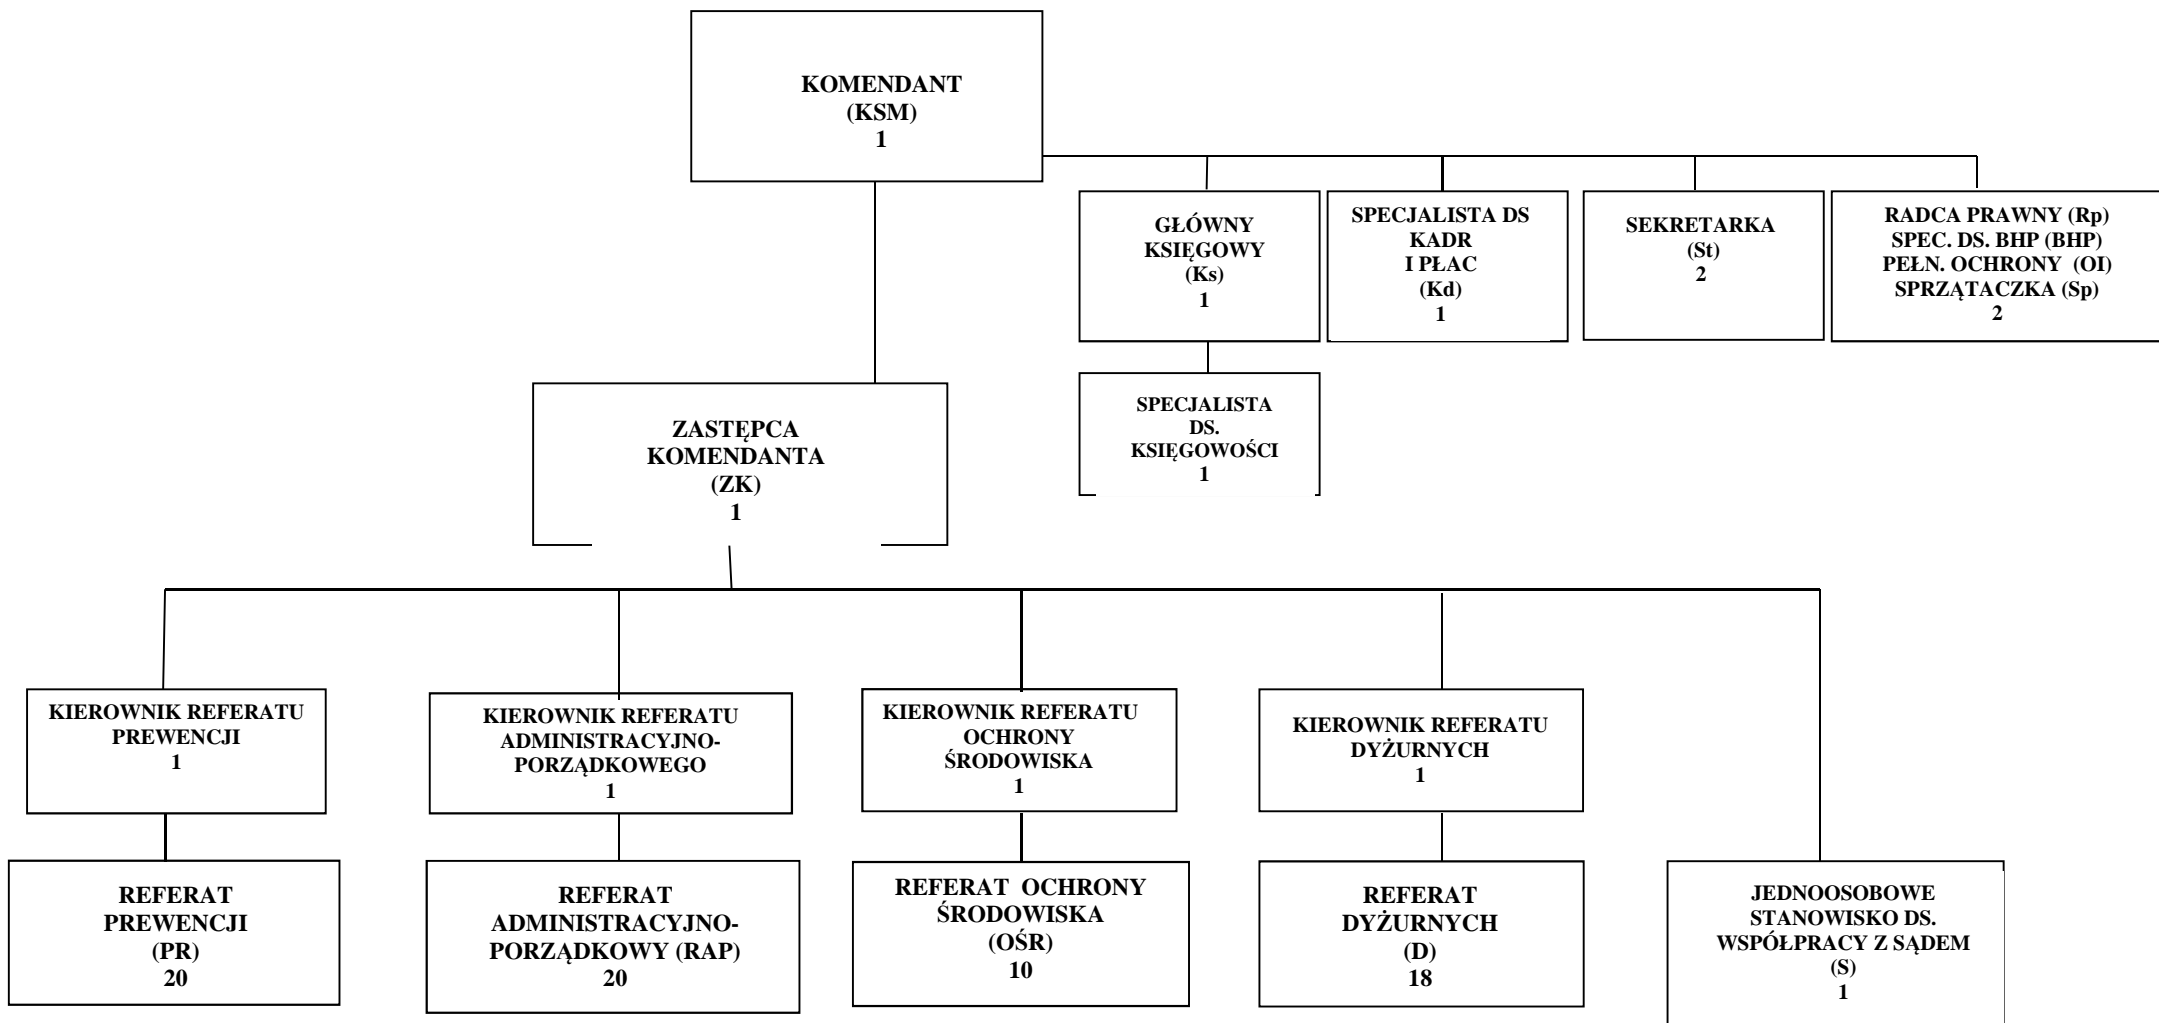

SCHEMAT ORGANIZACYJNY STRAŻY MIEJSKIEJ W RADOMIU

Załącznik do Zarządzenia Nr 813/2019
Prezydenta Miasta Radomia z dnia 28 sierpnia 2019r.

Łącznie 75 etatów i 7 etatów cywilnych

PREZYDENT MIASTA
(-) Radostaw Witkowski

SCHEMAT ORGANIZACYJNY STRAŻY MIEJSKIEJ W RADOMIU

Łącznie 75 etatów i 7 etatów cywilnych