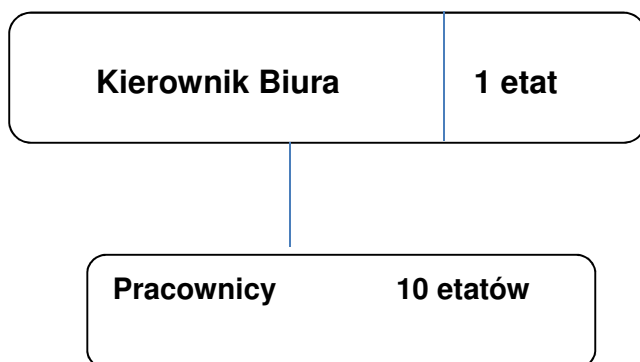

**SCHEMAT ORGANIZACYJNY BIURA ds. SYSTEMÓW I PROJEKTÓW OŚWIATOWYCH
WSPÓLFINANSOWANYCH PRZEZ UNIĘ EUROPEJSKĄ URZĘDU MIEJSKIEGO
W RADOMIU - SIP**

Łącznie 11 etatów