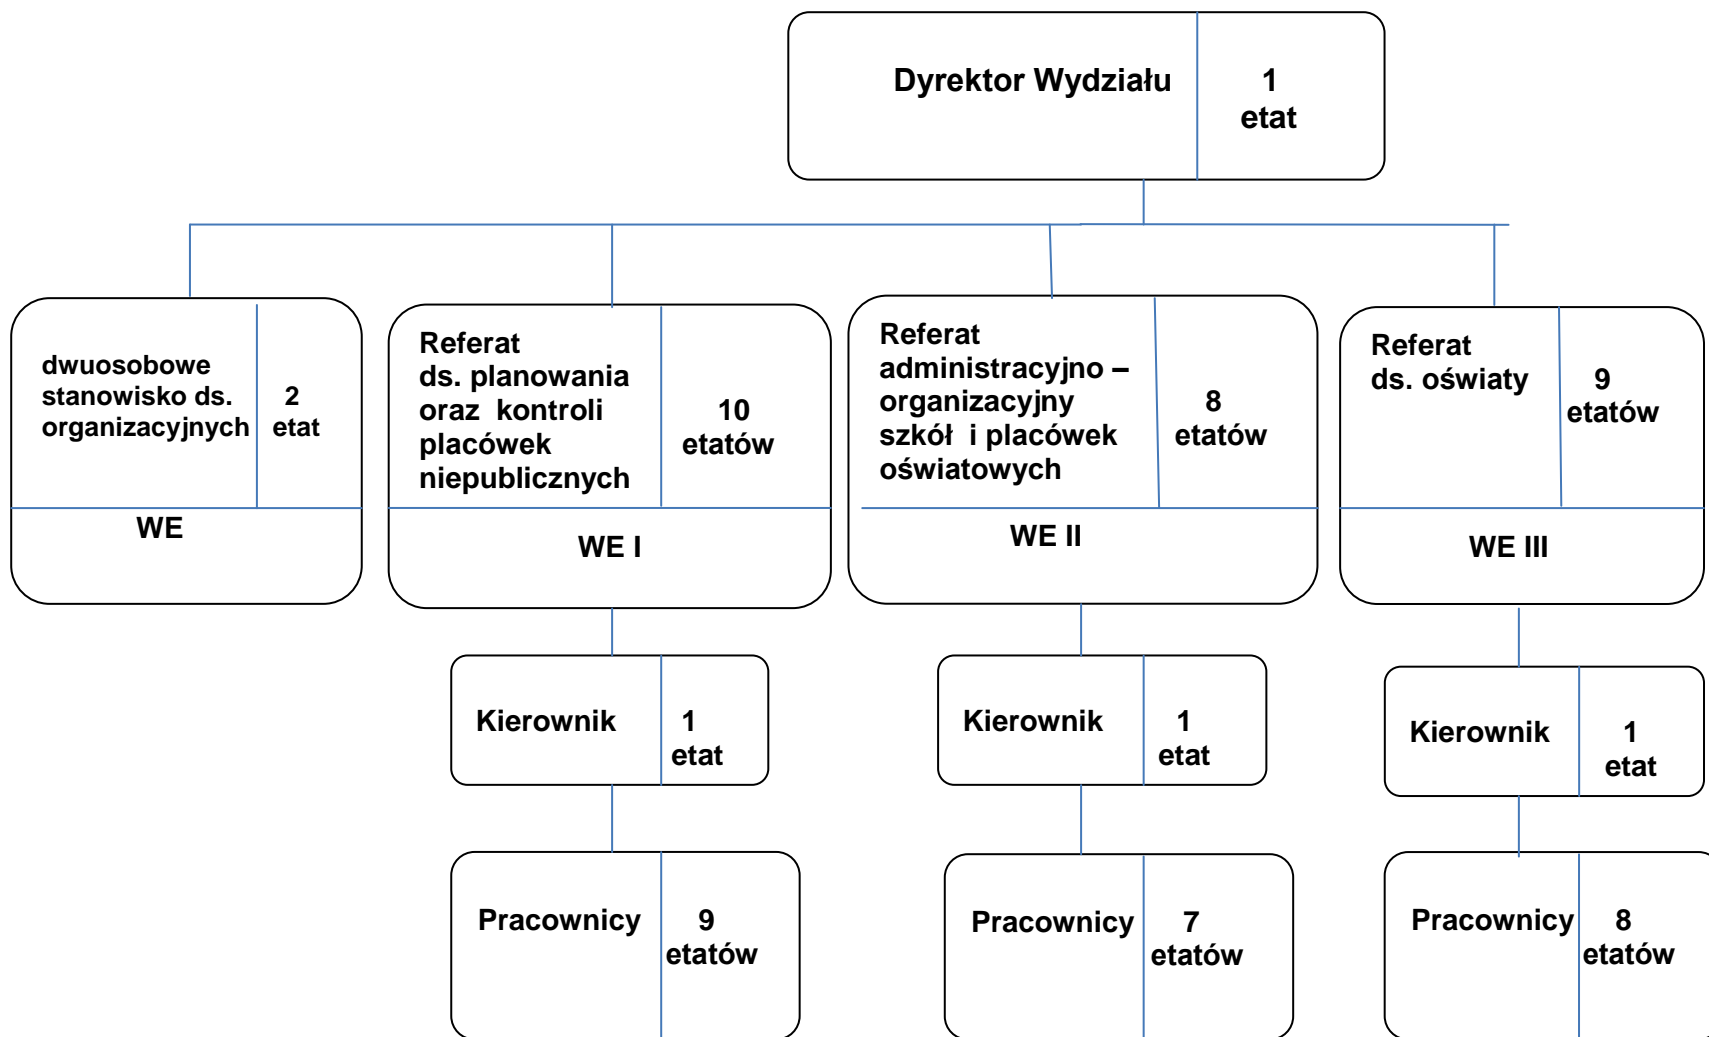

# SCHEMAT ORGANIZACYJNY WYDZIAŁU EDUKACJI URZĘDU MIEJSKIEGO W RADOMIU - WE

Łącznie 30 etatów