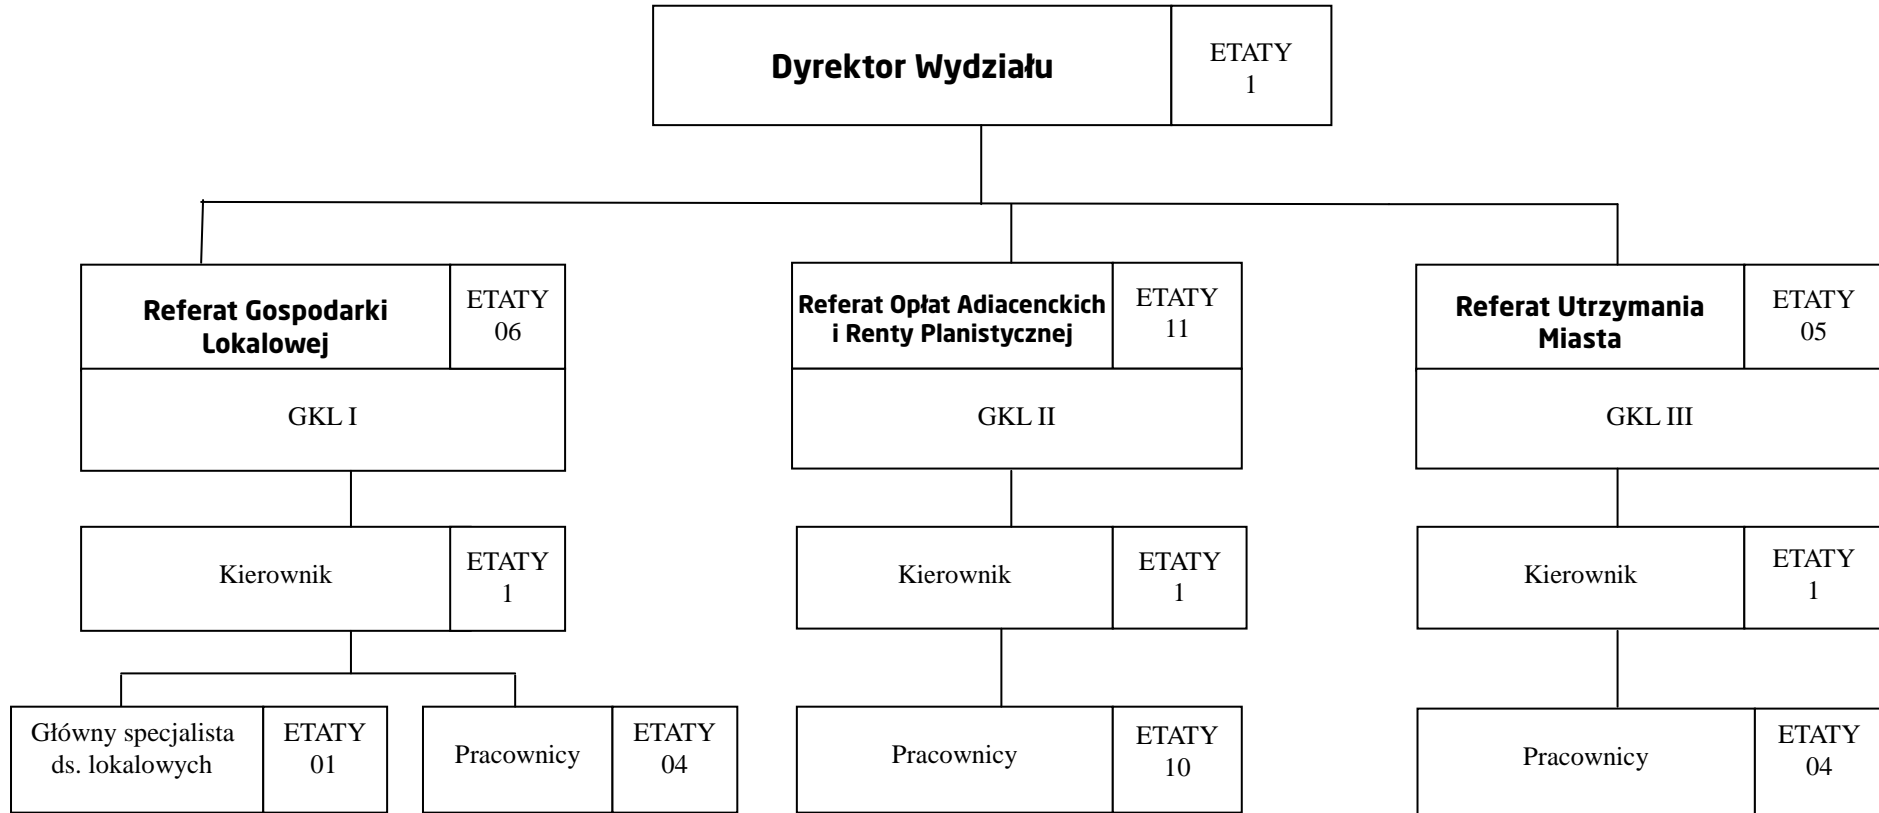

**SCHEMAT STRUKTURY ORGANIZACYJNEJ
WYDZIAŁU GOSPODARKI KOMUNALNEJ I LOKALOWEJ**

ŁĄCZNIE: 23 etaty