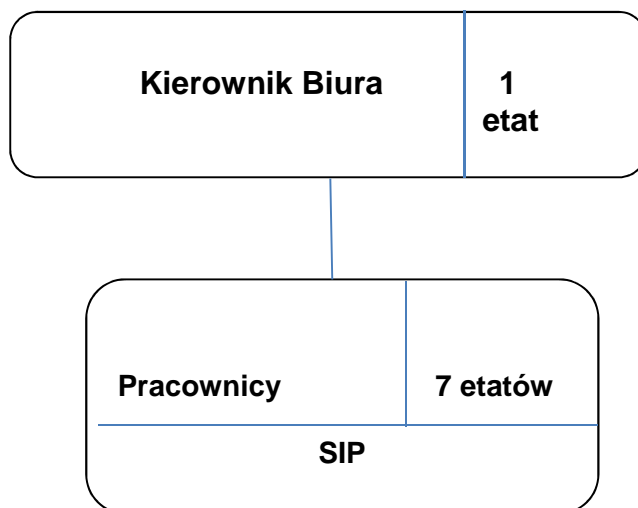

**SCHEMAT ORGANIZACYJNY BIURA ds. SYSTEMÓW I PROJEKTÓW OŚWIATOWYCH
WSPÓŁFINANSOWANYCH PRZEZ UNIĘ EUROPEJSKĄ URZĘDU MIEJSKIEGO
W RADOMIU - SIP**

Łącznie 8 etatów