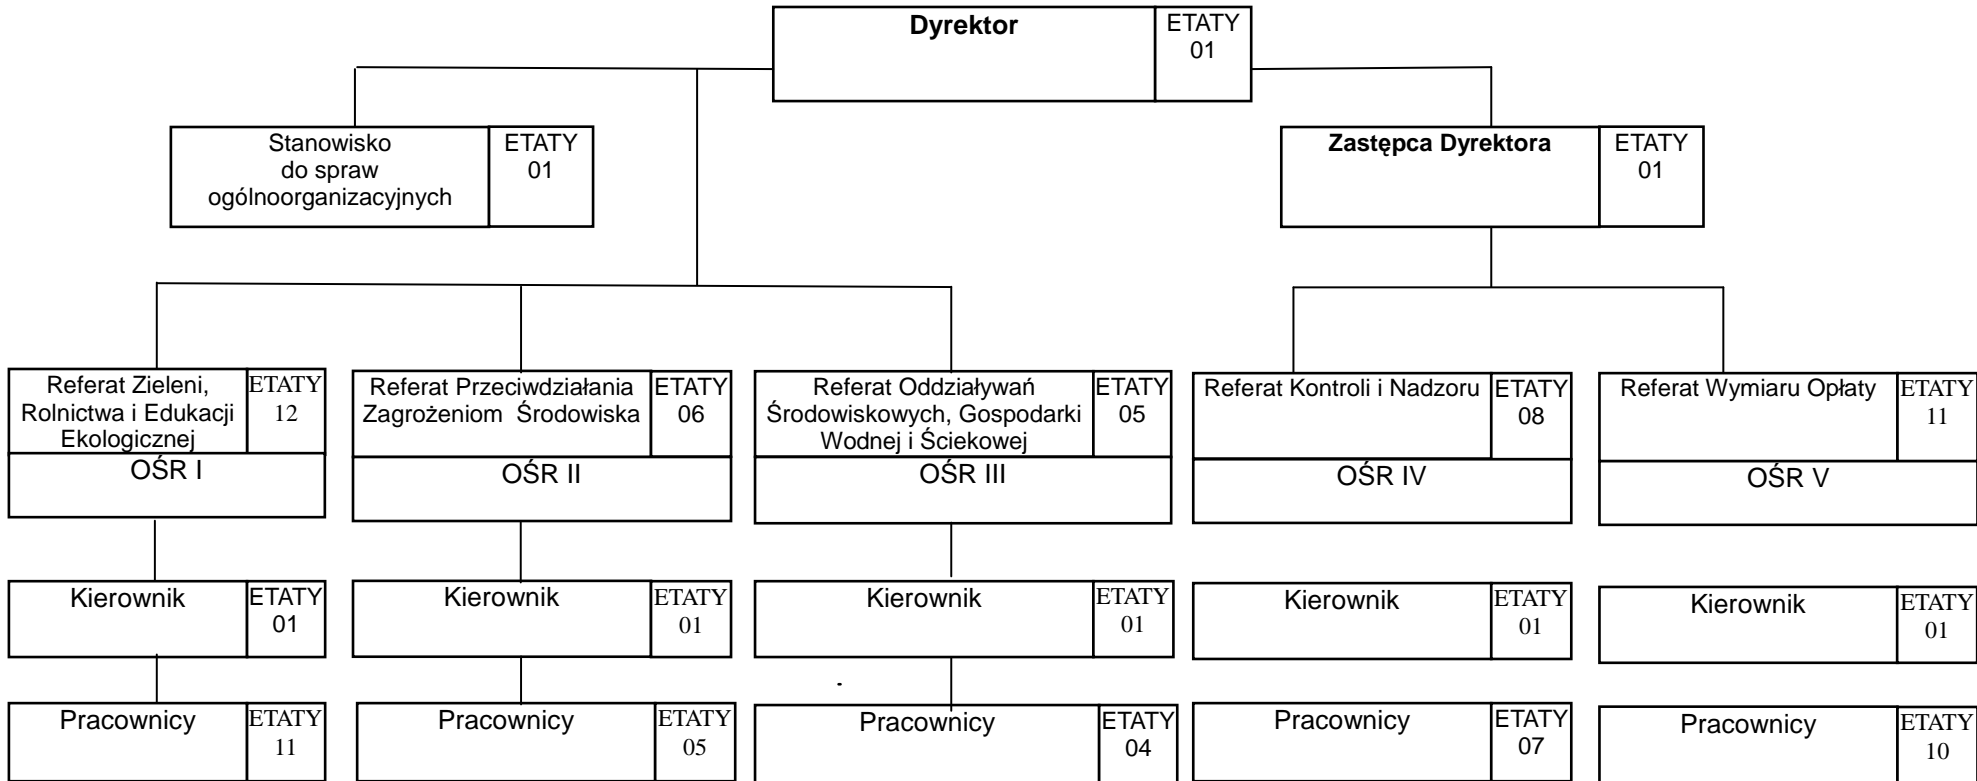

SCHEMAT STRUKTURY ORGANIZACYJNEJ WYDZIAŁU OCHRONY ŚRODOWISKA I ROLNICTWA - OŚR

ŁĄCZNIE: 45 etatów