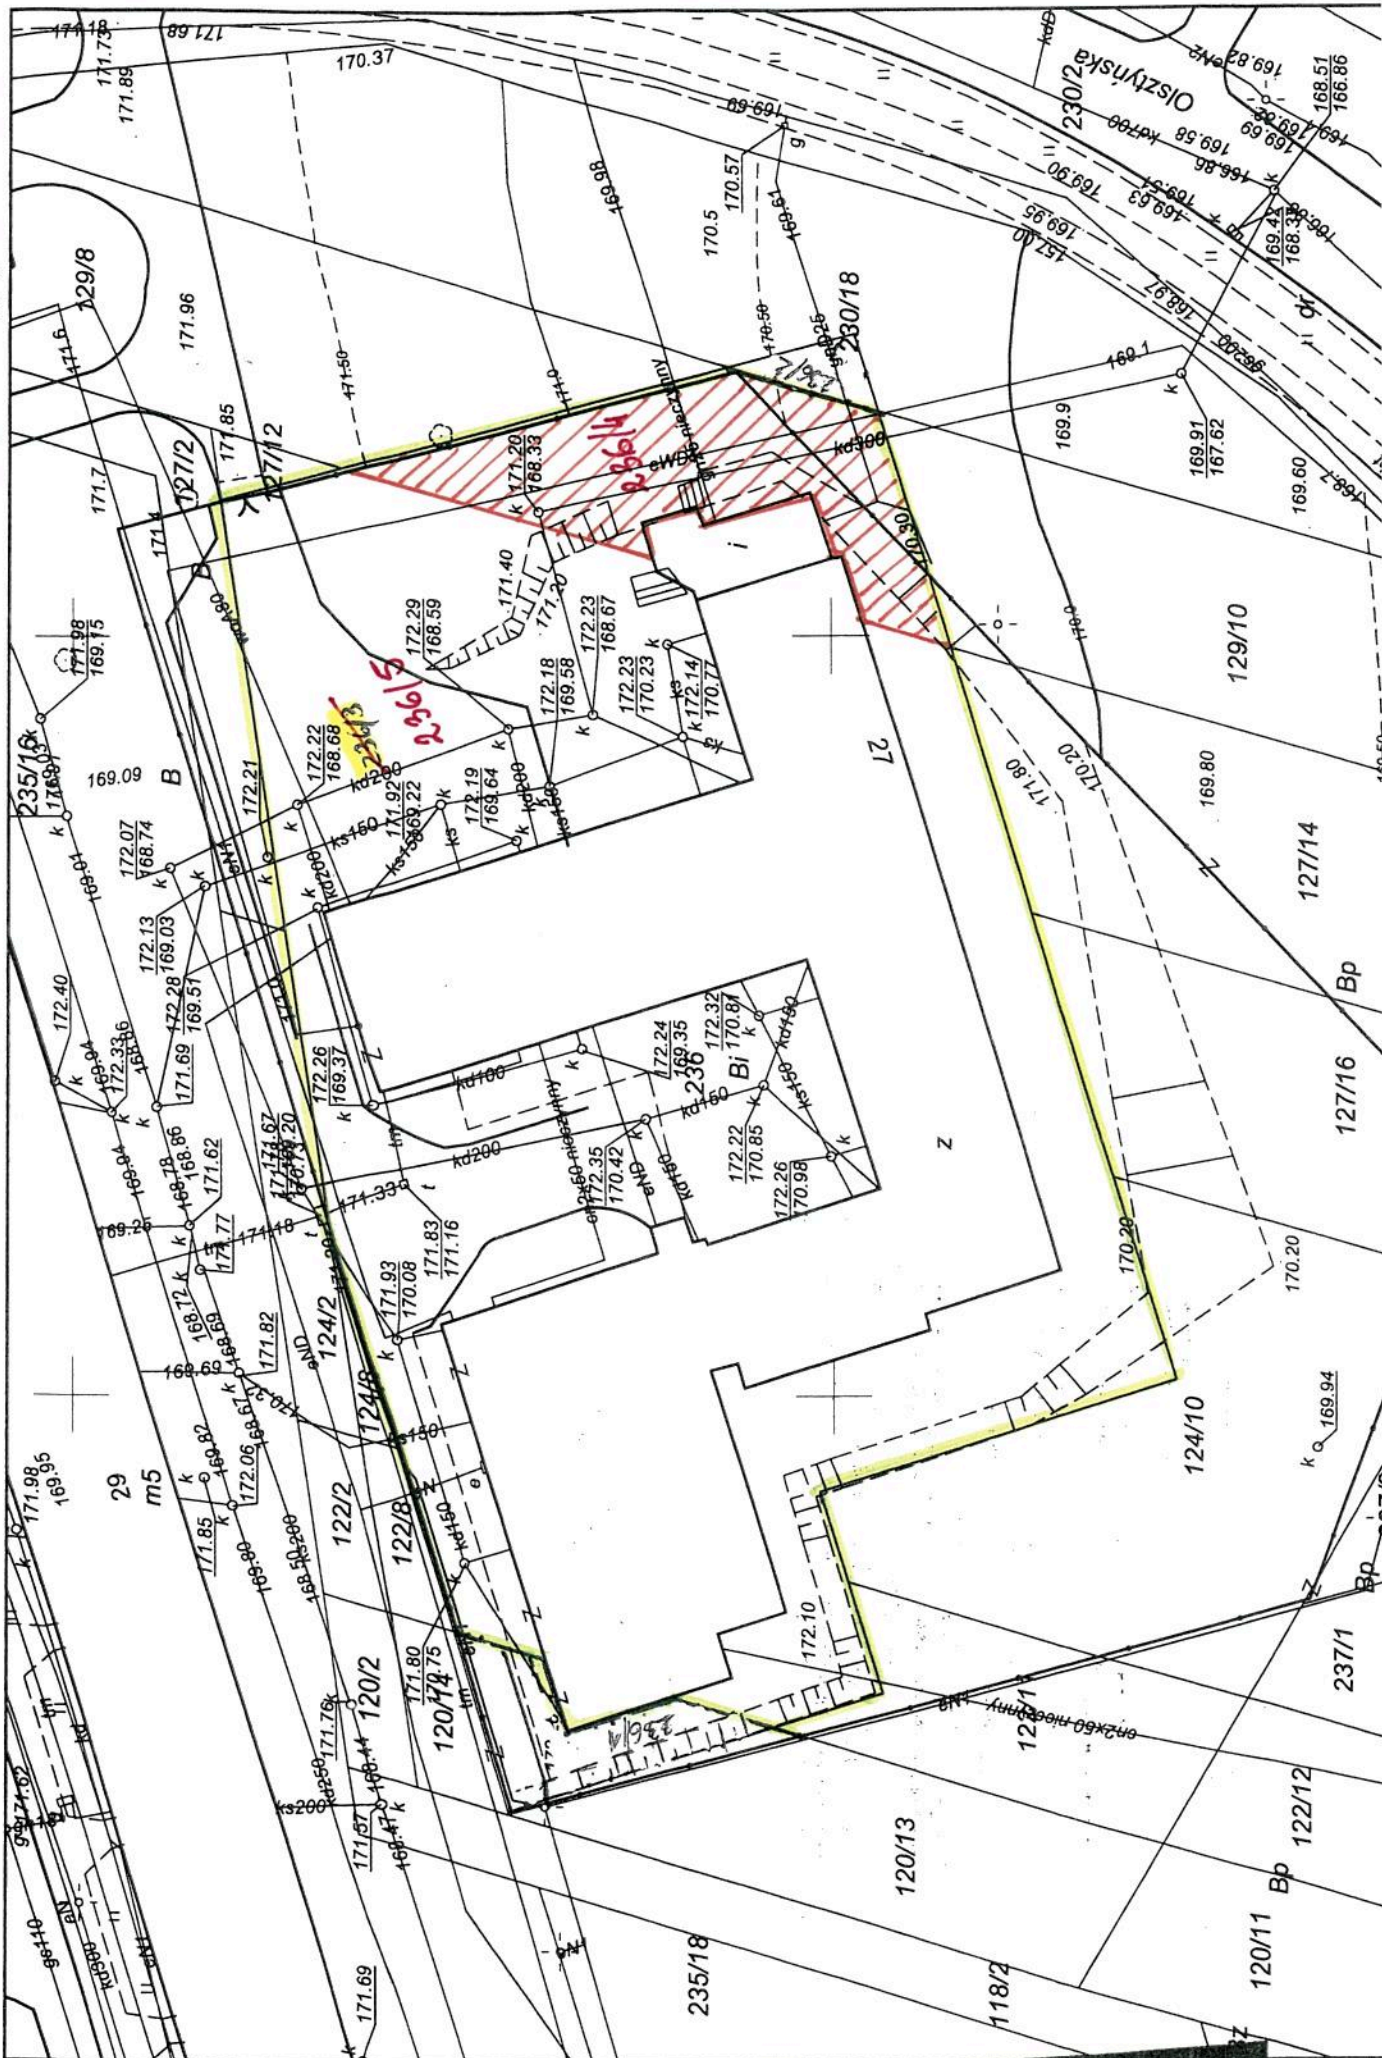

Kopia mapy zasadniczej

Skala 1:500

Układ 2000

Województwo: mazowieckie
Jednostka ewidencyjna: M. RADOM
Obręb ewidencyjny: DZIERZKOW 2

Wykonano w MODGiK w Radomiu dnia: 15-06-2015 r.
Licencja numer: Gd.III.6642.I.1648.2015_1463_CLO

Kopia mapy zasadniczej

Skala 1:500

Układ 2000

Województwo: mazowieckie
Jednostka ewidencyjna: M. RADOM
Obręb ewidencyjny: DZIERZKOW 2

Wykonano w MODGiK w Radomiu dnia: 15-06-2015 r.
Licencja numer: Gd.III.6642.1.1648.2015_1463_CLO