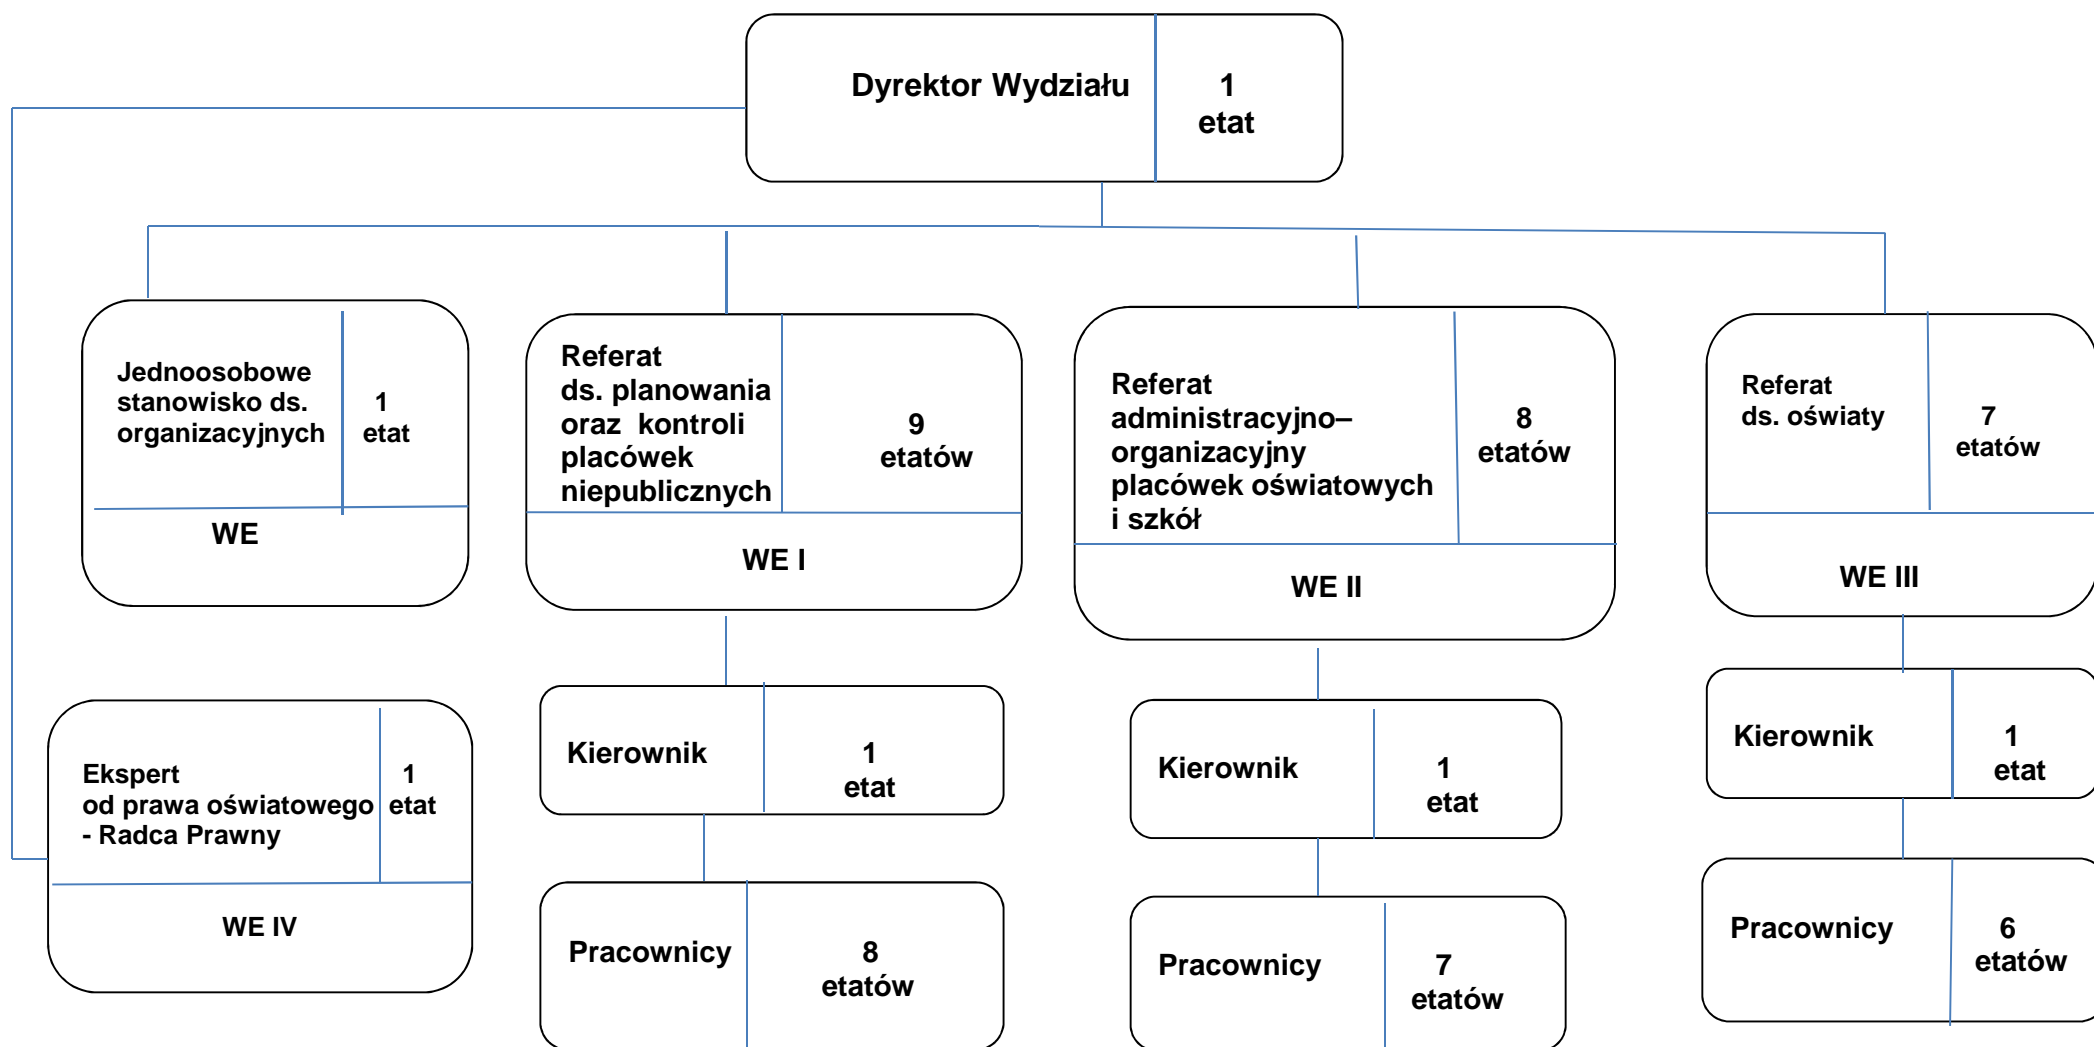

SCHEMAT ORGANIZACYJNY WYDZIAŁU EDUKACJI URZĘDU MIEJSKIEGO W RADOMIU - WE

Łącznie 27 etatów