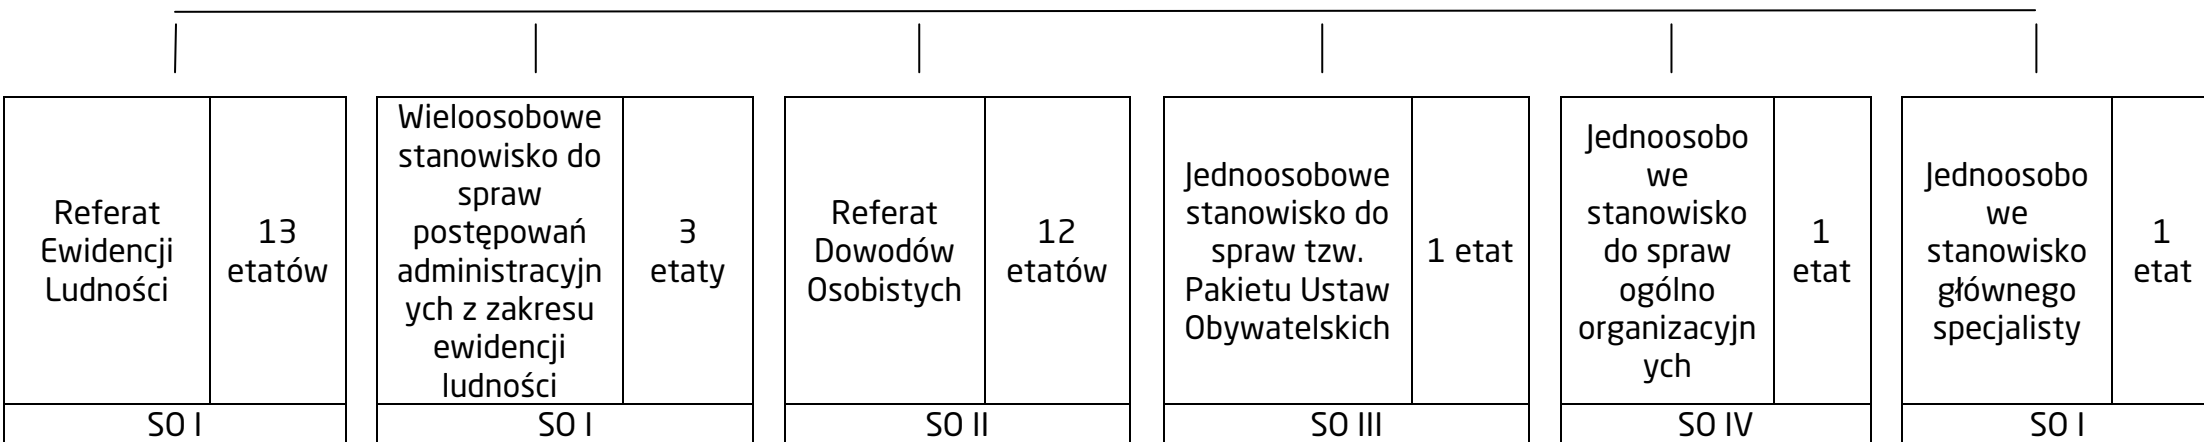

## Schemat struktury organizacyjnej Wydziału Spraw Obywatelskich - WSO

Dyrektor	1 etat
----------	--------

ŁĄCZNIE 32 etaty
------------------