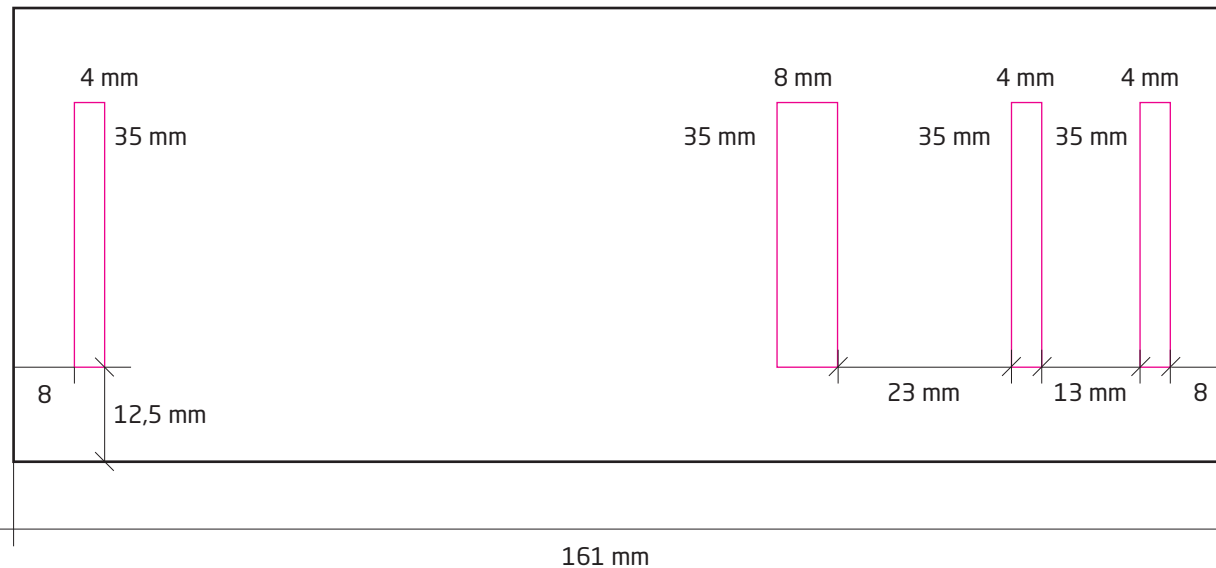

FRONT

PANTONE 287 C

miejsce na okulary 3D

linie sztancowania

TYŁ

60 mm

161 mm

Proponowany papier: offset 250 g
Druk: 1+0