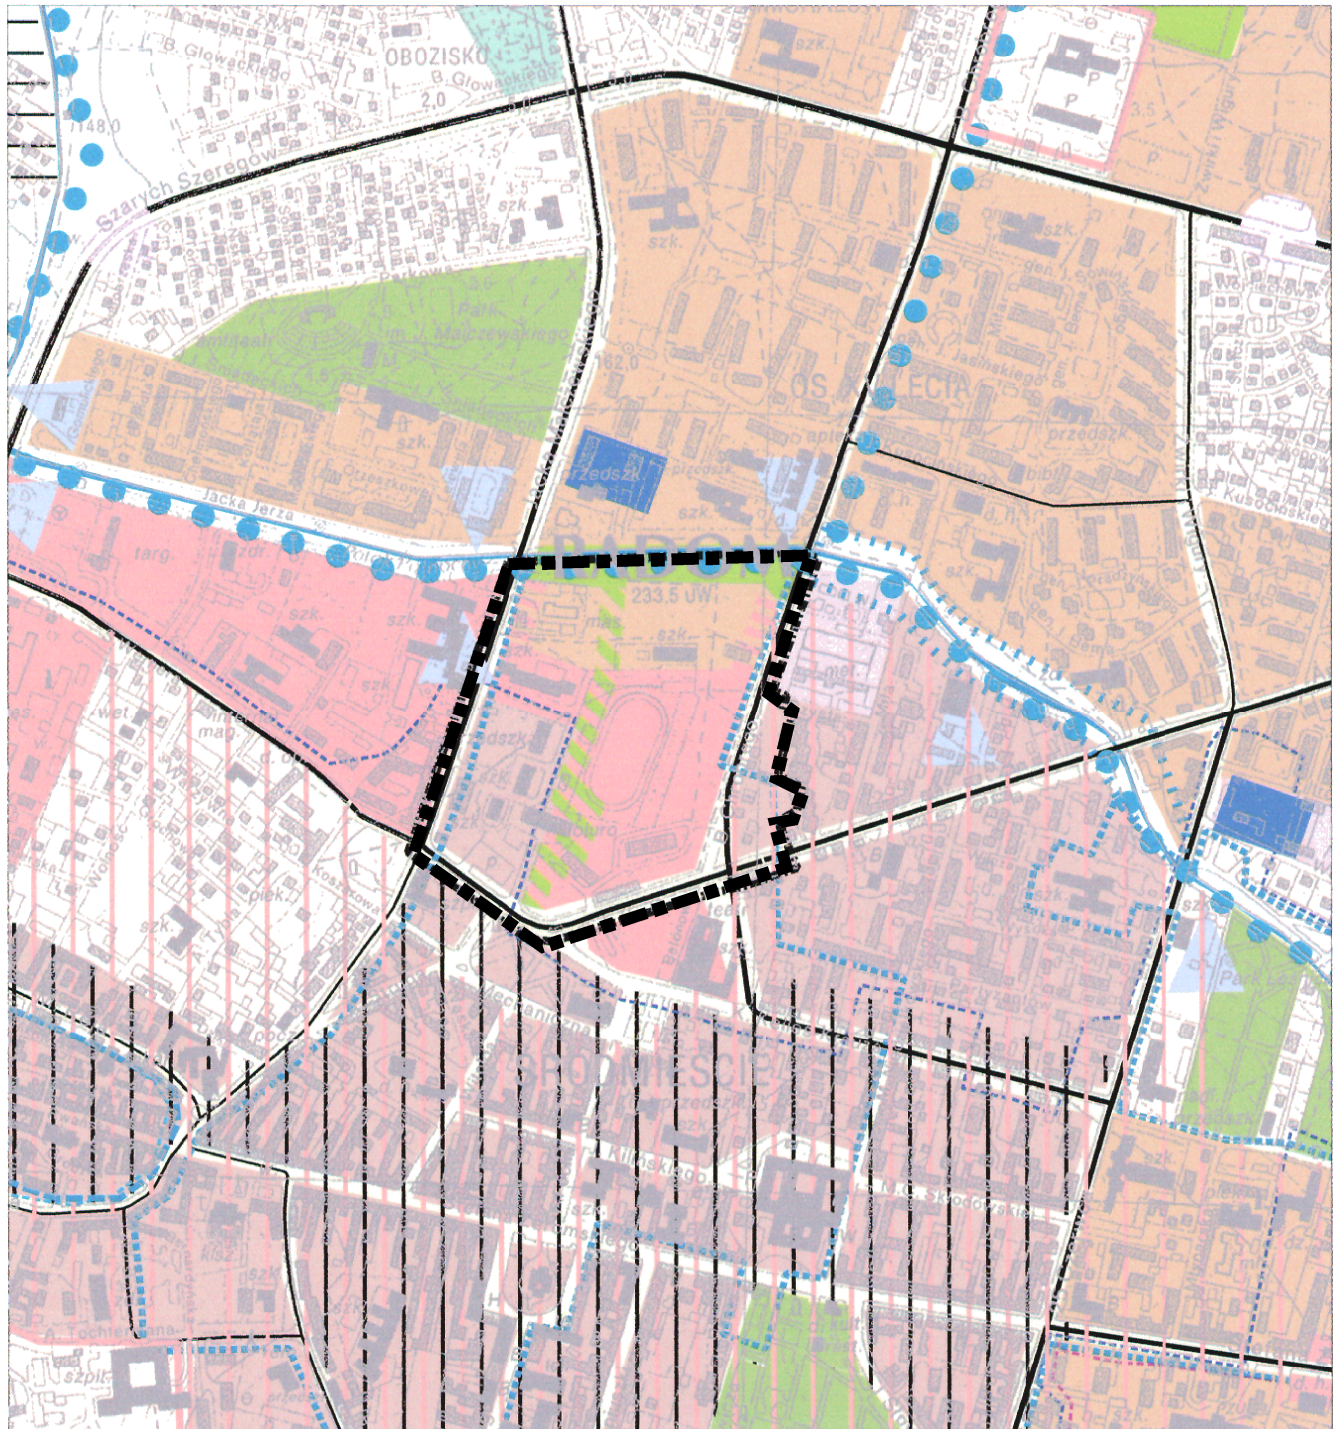

ZMIANA STUDIUM UWARUNKOWAŃ I KIERUNKÓW ZAGOSPODAROWANIA PRZESTRZENNEGO GMINY RADOM

GRANICA TERENU OBJĘTEGO ZMIANĄ STUDIUM UWARUNKOWAŃ I KIERUNKÓW ZAGOSPODAROWANIA PRZESTRZENNEGO GMINY RADOM (ZMIANA STUDIUM UCHWALONA UCHWAŁĄ NR 894/2006 RM Z DNIA 16.10. 2006 R.)