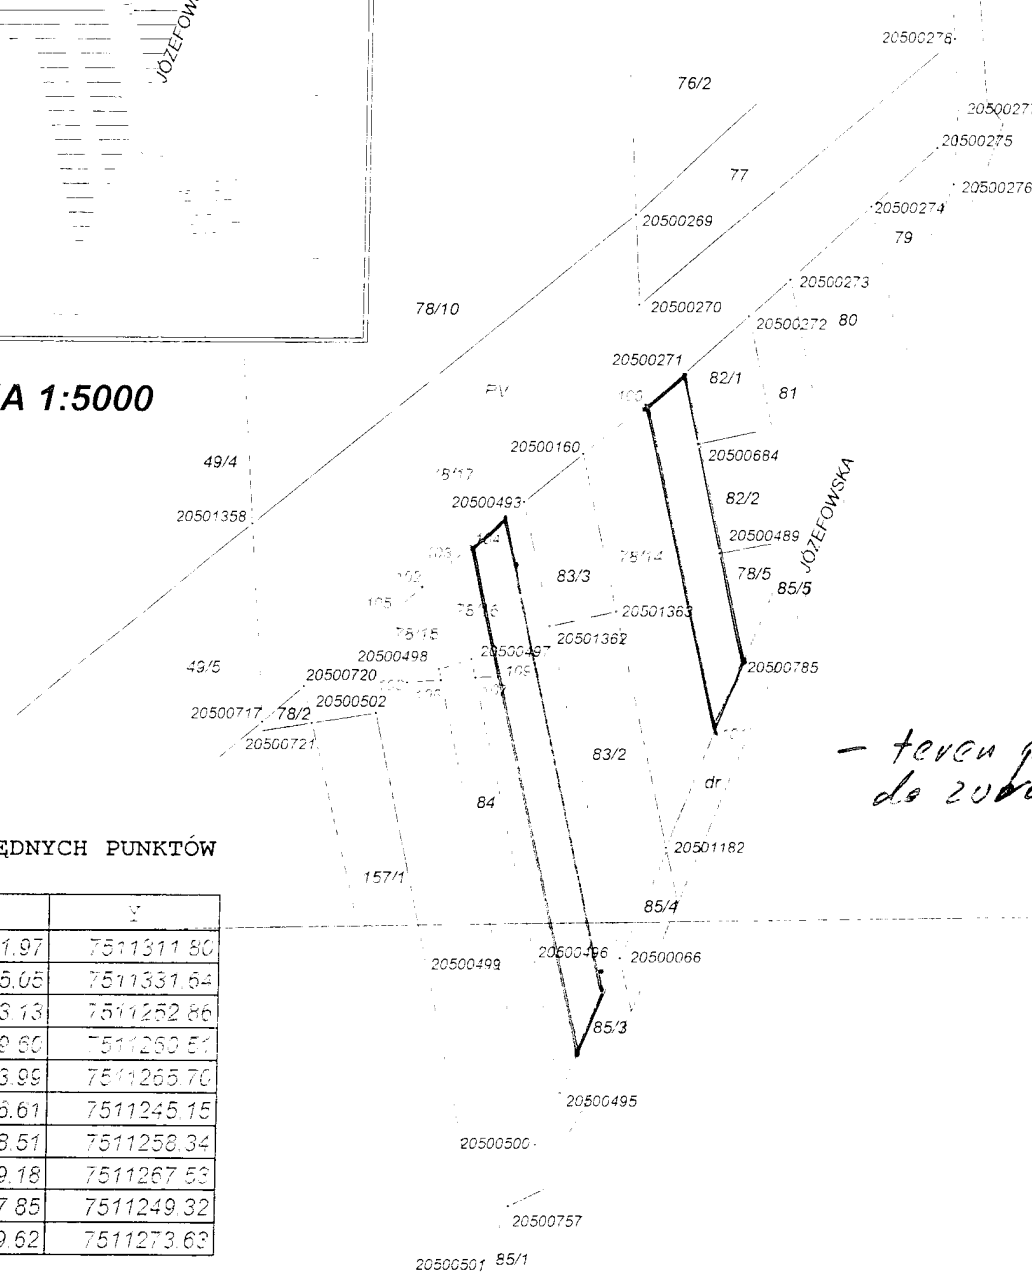

Nomenklatura prawna	Nr jedn. rej.
KW RA1R/00116860/6	G 24'

ORIENTACJA 1:5000

WYKAZ WSPÓŁRZĘDNYCH PUNKTÓW

Nr	X	Y
100	5699951.97	7511311.80
101	5699875.05	7511331.64
102	5699913.13	7511252.86
103	5699919.60	7511253.51
104	5699923.99	7511255.70
105	5699906.61	7511245.15
106	5699888.51	7511258.34
107	5699889.18	7511267.53
108	5699887.85	7511249.32
109	5699889.62	7511273.63

- teren przeznaczony do zabudowy.

Powie

Dzi
Dzi
Dzi
Pov
arc

woj. mazowieckie
Jedn. ewid.: 146301_1, M. RADOM
Obręb: 0260 - JÓZEFÓW
Arkusz 205,
Działka nr 78/11

ul. Józefowska

**Mapa sytuacyjna
z projektem podziału**

skala 1:2000

P= 1.1

Osnowa: układ "2000"