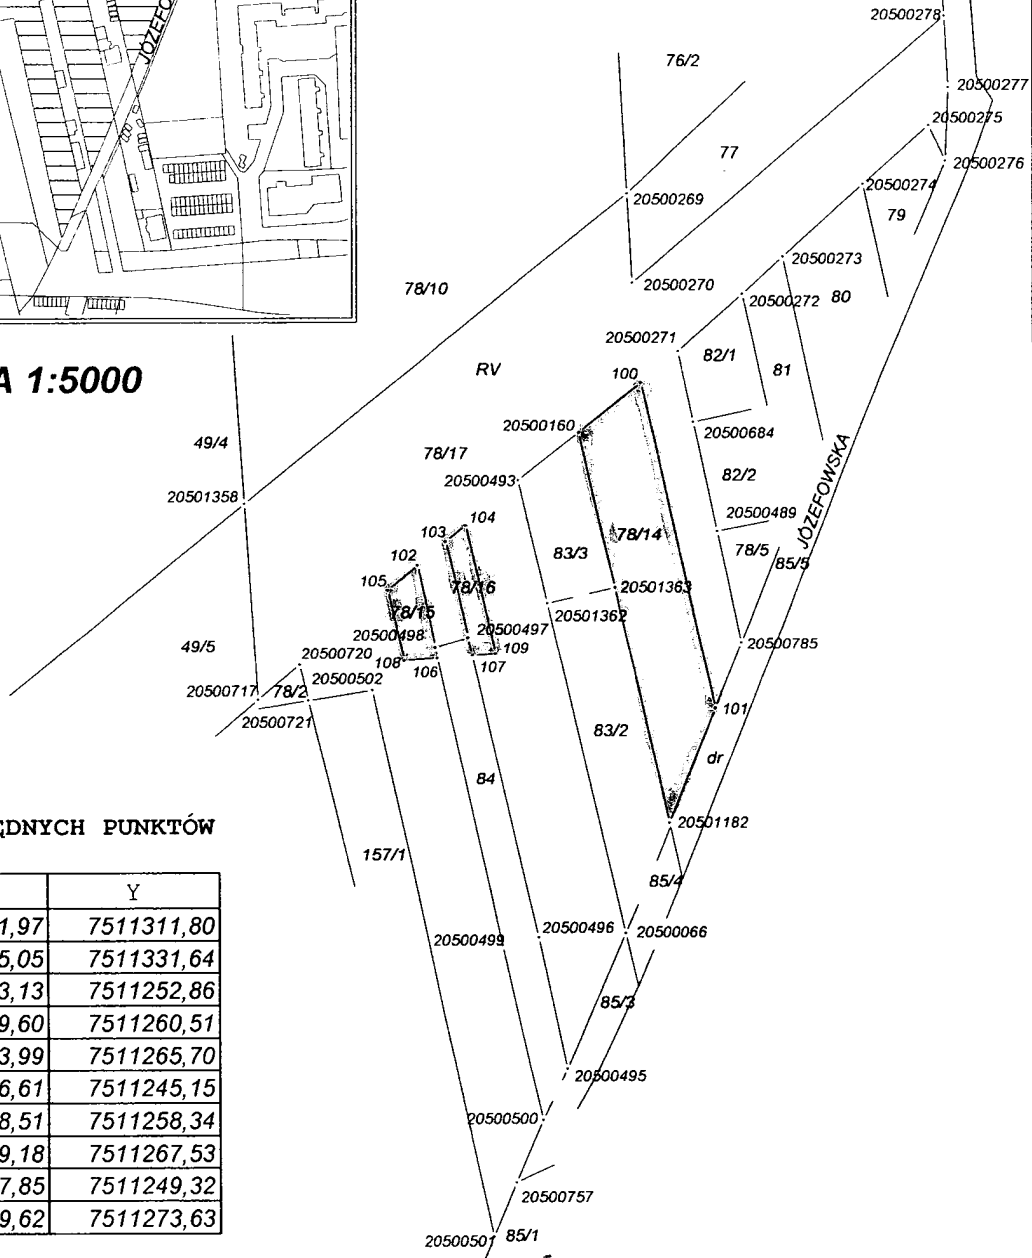

Nomenklatura prawna	Nr jedn. rej.
KW RA1R/00116860/6	G.241

ORIENTACJA 1:5000

WYKAZ WSPÓŁRZĘDNYCH PUNKTÓW

Nr	X	Y
100	5699961,97	7511311,80
101	5699875,05	7511331,64
102	5699913,13	7511252,86
103	5699919,60	7511260,51
104	5699923,99	7511265,70
105	5699906,61	7511245,15
106	5699888,51	7511258,34
107	5699889,18	7511267,53
108	5699887,85	7511249,32
109	5699889,62	7511273,63

woj. mazowieckie
 Jedn. ewid.: 146301_1, M. RADOM
 Obręb: 0260 - JÓZEFÓW
 Arkusz 205,
 Działka nr 78/11

 ul. Józefowska

**Mapa sytuacyjna
 z projektem podziału**

skala 1:2000

Osnowa: układ "2000"

P= 1.