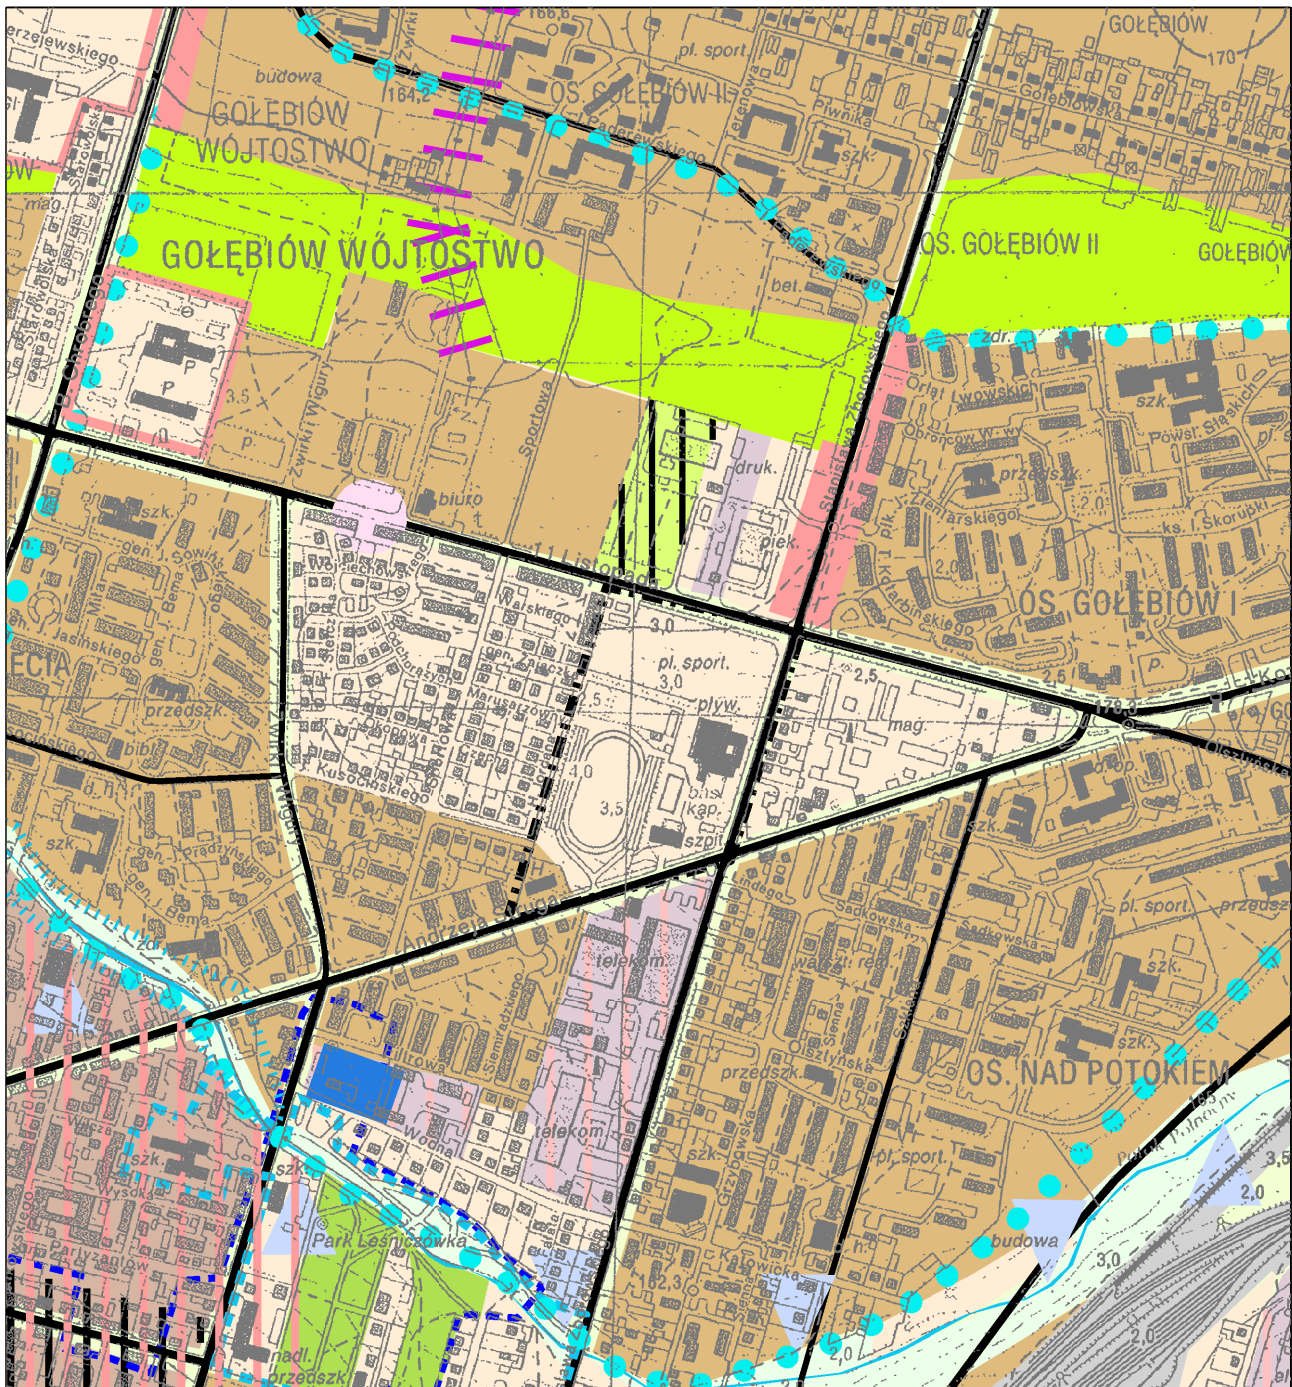

ZMIANA STUDIUM UWARUNKOWAŃ I KIERUNKÓW ZAGOSPODAROWANIA PRZESTRZENNEGO GMINY RADOM PRZESTRZENNEGO GMINY RADOM ETAP VII - RADOMIAK

RYS. NR 2 - KIERUNKI ZAGOSPODAROWANIA PRZESTRZENNEGO - POLITYKA PRZESTRZENNA
WYRYS

-  GRANICA ZMIANY STUDIUM UWARUNKOWAŃ I KIERUNKÓW ZAGOSPODAROWANIA PRZESTRZENNEGO GMINY RADOM
-  ZABUDOWA MIESZKANIOWA EKSTENSYWNA
-  ZABUDOWA MIESZKANIOWA INTENSYWNA